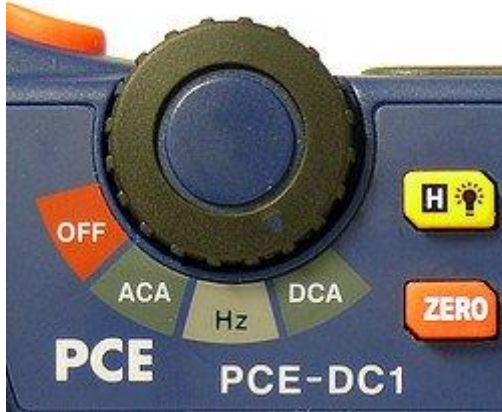

TR

www.pce-instruments.com/turkish
www.pce-instruments.com

Kelepçeler / maksimum diyafram 18mm olan (1 3), AC gerilim, DC akım ve frekans AC akımını ölçmek için Elektrik Test

PCE-DC 1 Elektrik Test, Dolaylı, AC / DC akım ve sıklığını belirlemek için tasarlanmıştır. Elektrik Test aydınlatılacak ölçüm noktası için izin vermek için entegre bir beyaz LED ve temas etmeden voltajı test etmek için bir işlevi vardır. Ölçümler, sınırlı erişimi olan yerlerde alınacak için bu cihazın azaltılmış boyutları izin verir. Aydınlatmalı ekran Sağlar bile elektrik kabinleri veya kablolama kanallarında sınırlı ışık olan yerlerde,,: olarak, okunması kolay yaptı. Tehlikeli elektrik hatları algılama zaman temas etmeden test gerilimi yardımcı olur ve daha kolay enerji hatları kesintileri yerini tespit etmek için izin verir hale getirir.

Özellikler

- 3 2/3 pozisyonları LCD, arkadan aydınlatmalı, sürekli akım için kelepçe
- AC / DC akım, AC gerilim ve frekans ölçer
- Hafıza fonksiyonlu, DCA için sıfır reset, temas olmadan test gerilimi
- Flash Işık ölçüm noktasında aydınlatma için
- Otomatik aralığı seçimi
- Otomatik kapanma
- Kelepçenin Diyafram: 18mm

Teknik Özellikler

AC akım (50/60 Hz)	Kesim/ çözünürlük / hassasiyet 200 A / 100 mA / $\pm\%$ 3.0 + 8 basamak
DC akım	Kesim / çözünürlük / hassasiyet 200 A / 0,1 A veya 100 mA / \pm 2.8% + 8 basamak
AC test gerilimi (Temas olmadan)	100 VAC 600 VAC 50/60 Hz
Frekans	Kesim / çözünürlük / hassasiyet 40 ila 50 Hz / 0.01Hz / $\pm\%$ 1.2 + 5 haneli 510 Hz / 0.1 Hz / 51% 1.2 + 3 basamak \pm 1 kHz / 0001 kHz 00.51 /% 1.2 + 3 basamak \pm
Ölçüm alanı	beyaz aydınlatma LED
İletken max çapı.	18mm
Ekran	Beyaz LED, 3 2/3 pozisyonları ile arkadan aydınlatmalı LCD
Güç	2 adet AA pil
Muhafaza	PVC
Boyutlar	155 x 66 x 31mm
Ağırlık	155g