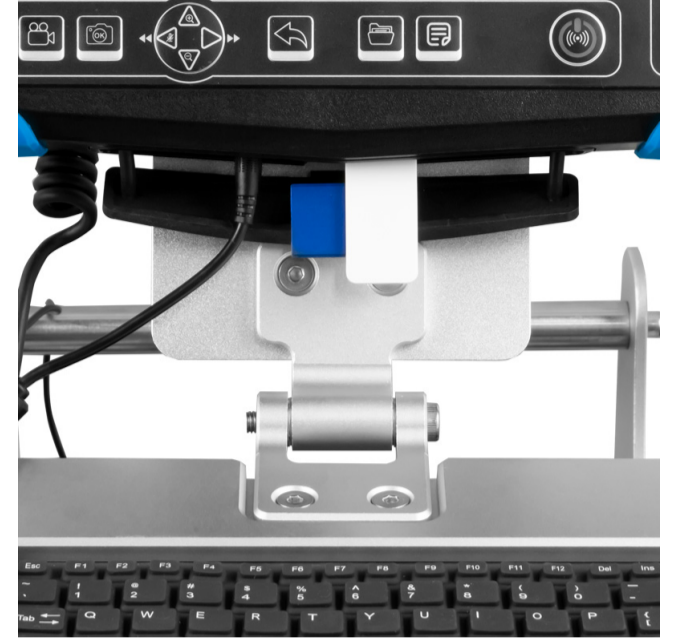

Videoskop PCE-PIC 120

Videoskop PCE-PIC 120

**120 m itme kablolu inceleme kamerası / PAN / TILT ile IP68 kamera başlığı /
Motor odağı / Metre sayacı / Klavye girişi / USB ve HDMI / SD kart**

Videoskop PCE-PIC 60/120, boruları ve kanalları incelemek için kullanılır. Modele bağlı olarak, cihazın 60 m ya da 120 m fiber optik itme kablosu bulunur. Kameranın ucuna yatay olarak 360°, dikey olarak 80° hareket ettirilebilen motorlu bir kamera başlığı monte edilmiştir. Buna ek olarak, kamera, 20 ila 100 cm arasında görüş alanı derinliği elde etmeyi sağlayan bir motor odağına sahiptir. Kameranın başlığında boruları ve kanalları mükemmel bir şekilde aydınlatan 4 adet ultra parlak LED vardır. Borulardaki hasarlı bölgelerin ya da tıkanmaların tam yerini saptamayı kolaylaştırmak için kamerada elektronik metre sayacı bulunur.

Belgeleme için, resim ve videolar kamera ile kaydedilebilir ve saklanabilir. Resmin daha iyi bir şekilde incelenmesi için kamera HDMI aracılığıyla harici bir monitöre bağlanabilir. Resimler 1080P'de çekildiği için hiçbir detay kaybolmaz. Metin eklemek için USB klavye kullanılabilir. Cihaz, sağlam, alüminyumdan yapılmış bir el arabası ile gelir. Arabaya ek olarak, kamera başlığını monte etmek için kullanılan kamera için makaralı kılavuz da bulunur. Böylece, 80 ve 1200 mm arasındaki boru ve kanallar çalıştırılabilir.

- ▶ 120 m uzunluğunda kamera
- ▶ Kablo arabası ile
- ▶ Geniş ekran
- ▶ Resim ve videoda metin girişi mümkün
- ▶ Motorlu kamera
- ▶ Motor odağı
- ▶ Konum belirleme fonksiyonu
- ▶ Ø 9.5 mm fiber optik kablo