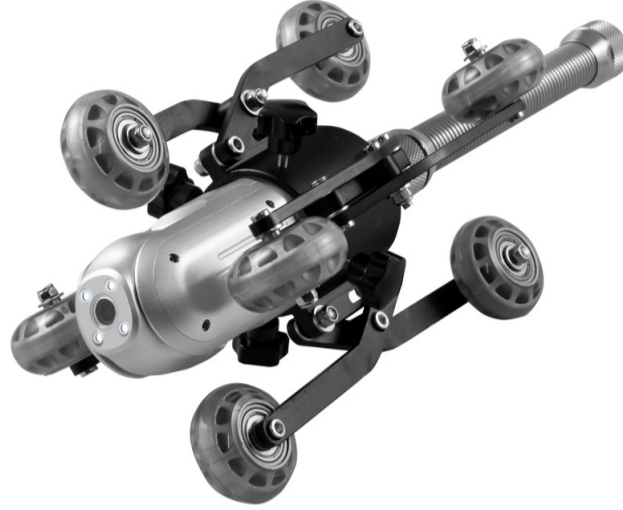

Videoskop PCE-PIC 120

Videoskop PCE-PIC 120

**120 m itme kablolu inceleme kamerası / PAN / TILT ile IP68 kamera başlığı /
Motor odağı / Metre sayacı / Klavye girişi / USB ve HDMI / SD kart**

Videoskop PCE-PIC 60/120, boruları ve kanalları incelemek için kullanılır. Modele bağlı olarak, cihazın 60 m ya da 120 m fiber optik itme kablosu bulunur. Kameranın ucuna yatay olarak 360°, dikey olarak 80° hareket ettirilebilen motorlu bir kamera başlığı monte edilmiştir. Buna ek olarak, kamera, 20 ila 100 cm arasında görüş alanı derinliği elde etmeyi sağlayan bir motor odağına sahiptir. Kameranın başlığında boruları ve kanalları mükemmel bir şekilde aydınlatan 4 adet ultra parlak LED vardır. Borulardaki hasarlı bölgelerin ya da tıkanmaların tam yerini saptamayı kolaylaştırmak için kamerada elektronik metre sayacı bulunur.

Belgeleme için, resim ve videolar kamera ile kaydedilebilir ve saklanabilir. Resmin daha iyi bir şekilde incelenmesi için kamera HDMI aracılığıyla harici bir monitöre bağlanabilir. Resimler 1080P'de çekildiği için hiçbir detay kaybolmaz. Metin eklemek için USB klavye kullanılabilir. Cihaz, sağlam, alüminyumdan yapılmış bir el arabası ile gelir. Arabaya ek olarak, kamera başlığını monte etmek için kullanılan kamera için makaralı kılavuz da bulunur. Böylece, 80 ve 1200 mm arasındaki boru ve kanallar çalıştırılabilir.

- ▶ 120 m uzunluğunda kamera
- ▶ Kablo arabası ile
- ▶ Geniş ekran
- ▶ Resim ve videoda metin girişi mümkün
- ▶ Motorlu kamera
- ▶ Motor odağı
- ▶ Konum belirleme fonksiyonu
- ▶ Ø 9.5 mm fiber optik kablo