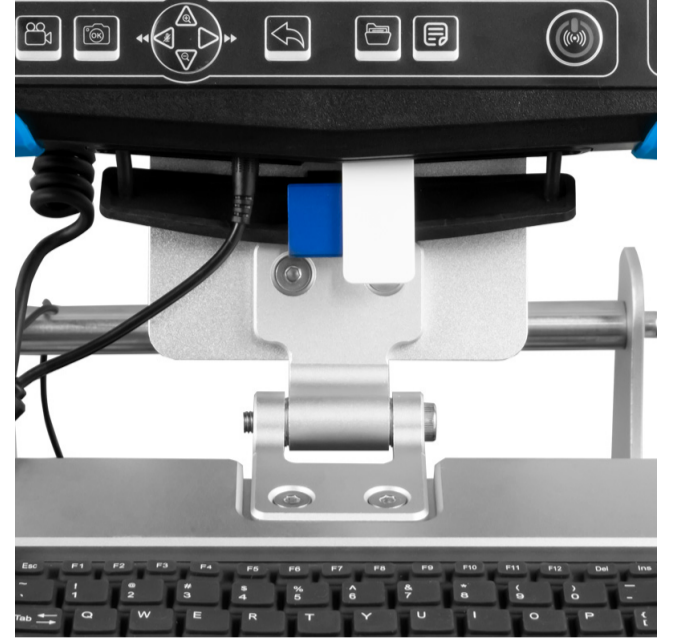

Videoskop PCE-PIC 60

Videoskop PCE-PIC 60

**60 m uzunluğunda boru kamerası / PAN ile IP68 kamera başlığı / Motor odağı /
Metre sayacı / Klavye girişi / USB ve HDMI / SD kart hafızası**

Videoskop PCE-PIC 60/120, boruları ve kanalları incelemek için kullanılır. Modele bağlı olarak, cihazın 60 m ya da 120 m fiber optik itme kablosu bulunur. Kameranın ucuna yatay olarak 360°, dikey olarak 80° hareket ettirilebilen motorlu bir kamera başlığı monte edilmiştir. Buna ek olarak, kamera, 20 ila 100 cm arasında görüş alanı derinliği elde etmeyi sağlayan bir motor odağına sahiptir. Kameranın başlığında boruları ve kanalları mükemmel bir şekilde aydınlatan 4 adet ultra parlak LED vardır. Borulardaki hasarlı bölgelerin ya da tıkanmaların tam yerini saptamayı kolaylaştırmak için kamerada elektronik metre sayacı bulunur.

Belgeleme için, resim ve videolar kamera ile kaydedilebilir ve saklanabilir. Resmin daha iyi bir şekilde incelenmesi için kamera HDMI aracılığıyla harici bir monitöre bağlanabilir. Resimler 1080P'de çekildiği için hiçbir detay kaybolmaz. Metin eklemek için USB klavye kullanılabilir. Cihaz, sağlam, alüminyumdan yapılmış bir el arabası ile gelir. Arabaya ek olarak, kamera başlığını monte etmek için kullanılan kamera için makaralı kılavuz da bulunur. Böylece, 80 ve 1200 mm arasındaki boru ve kanallar çalıştırılabilir.

- ▶ 60 m uzunluğunda kamera
- ▶ Kablo arabası ile
- ▶ Geniş ekran
- ▶ Resim ve videoda metin girişi mümkün
- ▶ Motorlu kamera
- ▶ Motor odağı
- ▶ Konum belirleme fonksiyonu
- ▶ Ø 9.5 mm fiber optik kablo