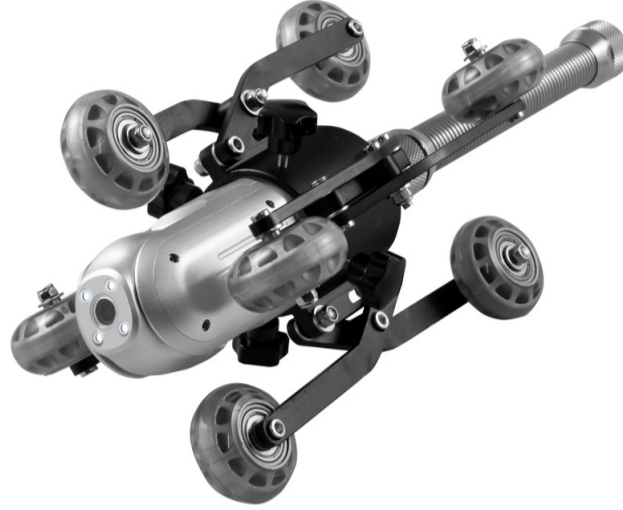

Videoskop PCE-PIC 60

Videoskop PCE-PIC 60

**60 m uzunluğunda boru kamerası / PAN ile IP68 kamera başlığı / Motor odağı /
Metre sayacı / Klavye girişi / USB ve HDMI / SD kart hafızası**

Videoskop PCE-PIC 60/120, boruları ve kanalları incelemek için kullanılır. Modele bağlı olarak, cihazın 60 m ya da 120 m fiber optik itme kablosu bulunur. Kameranın ucuna yatay olarak 360°, dikey olarak 80° hareket ettirilebilen motorlu bir kamera başlığı monte edilmiştir. Buna ek olarak, kamera, 20 ila 100 cm arasında görüş alanı derinliği elde etmeyi sağlayan bir motor odağına sahiptir. Kameranın başlığında boruları ve kanalları mükemmel bir şekilde aydınlatan 4 adet ultra parlak LED vardır. Borulardaki hasarlı bölgelerin ya da tıkanmaların tam yerini saptamayı kolaylaştırmak için kamerada elektronik metre sayacı bulunur.

Belgeleme için, resim ve videolar kamera ile kaydedilebilir ve saklanabilir. Resmin daha iyi bir şekilde incelenmesi için kamera HDMI aracılığıyla harici bir monitöre bağlanabilir. Resimler 1080P'de çekildiği için hiçbir detay kaybolmaz. Metin eklemek için USB klavye kullanılabilir. Cihaz, sağlam, alüminyumdan yapılmış bir el arabası ile gelir. Arabaya ek olarak, kamera başlığını monte etmek için kullanılan kamera için makaralı kılavuz da bulunur. Böylece, 80 ve 1200 mm arasındaki boru ve kanallar çalıştırılabilir.

- ▶ 60 m uzunluğunda kamera
- ▶ Kablo arabası ile
- ▶ Geniş ekran
- ▶ Resim ve videoda metin girişi mümkün
- ▶ Motorlu kamera
- ▶ Motor odağı
- ▶ Konum belirleme fonksiyonu
- ▶ Ø 9.5 mm fiber optik kablo