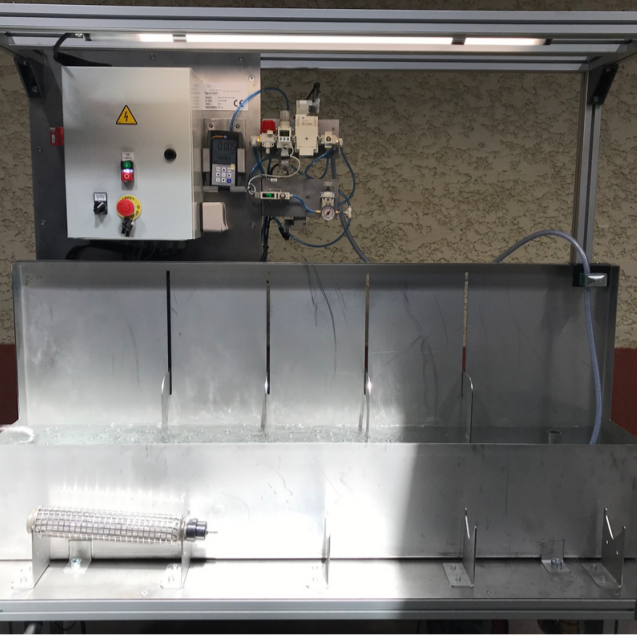

Basınç Ölçer PCE-PDA 1000L

Basınç Ölçer PCE-PDA 1000L

- ▶ 100 ... 2000 kPa bağıl basınç ölçümü / Veri kaydedici / MAKS, MİN, HOLD fonksiyonu / USB arayüzü / Grafik LCD ekran

Basınç ölçer PCE-PDA 1000L, makine ve sistemlerdeki bağıl basınç ölçümü için kullanılır. Cihaz ile -100 ... 2000 kPa aralığındaki bağıl basınç ölçümü gerçekleştirilebilir. Basınç ölçerin hava basıncı ya da su basıncının doğrudan cihaza uygulanabileceği hızlı bağı elemanı bulunur. Ölçümler için kPa haricinde diğer pek çok basınç ölçüm birimi mevcuttur. Cihazın geniş LCD ekranı ölçüm değerlerini devamlı olarak görüntüler. Bunun haricinde, Maks-Min-Hold fonksiyonu aracılığıyla ekranda maksimum ya da minimum ölçüm değerlerini dondurmak mümkündür. Aynı şekilde, cihazın ikinci ekran alanında opsiyonel olarak sistem sıcaklığı ya da kaçak testi yapıldıysa basınç farkı görüntülenir.

PCE-PDA 1000L'nin veri kaydedicisi ve hafızasında 1024 depolama alanı bulunur. Her bir depolama alanında 255 saate kadar kayıt yapılabilir. Kaydedilen ölçüm değerlerini değerlendirmek için bir yazılım mevcuttur. PCE-PDA 1000L, 2 AA pil ile çalışır, şarj edilebilir pil de kullanılabilir. Basınç ölçer mikro USB arayüzü ile pil modunda şarj edilebilir.

- ▶ Grafik LCD ekran
- ▶ USB arayüzü
- ▶ Veri kaydedici
- ▶ Bağıl basınç ve vakum ölçümü
- ▶ Ayarlanabilir ölçüm birimleri
- ▶ MAKS, MİN, HOLD fonksiyonu
- ▶ Ölçüm değeri düzeltme
- ▶ Entegre sıcaklık ölçümü