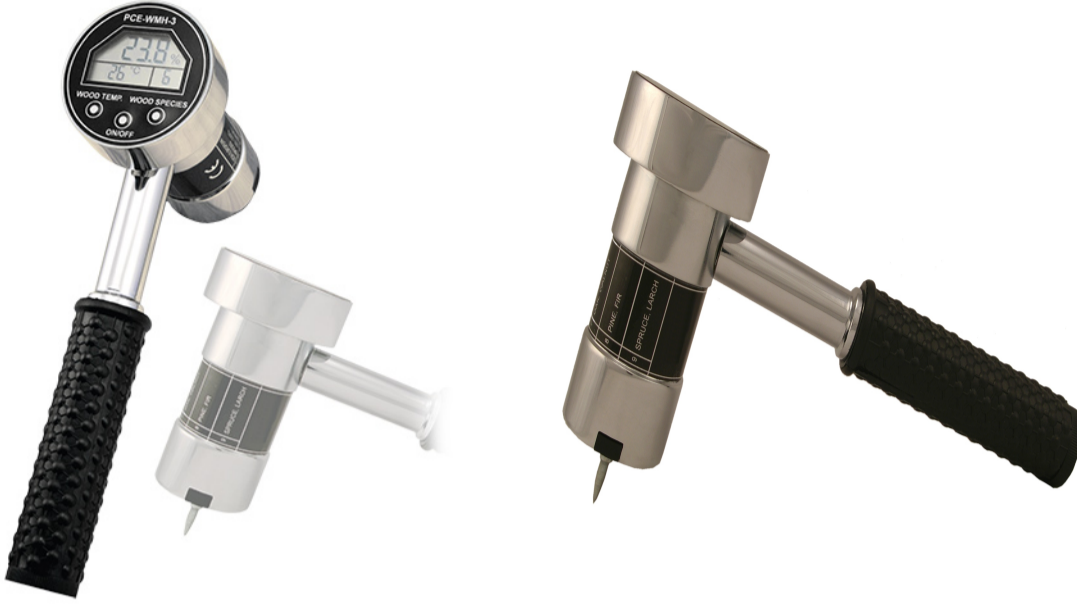

Ahşap Nem Ölçer PCE-WMH-3

Ahşap Nem Ölçer PCE-WMH 3

9 farklı ahşap türü ölçümü için önceden ayarlanmış karakteristik eğriler

Ahşap nem ölçer PCE-WMH 3, ahşabın nem içeriğini ölçmek için kullanılan taşınabilir bir cihazdır. Şekli benzeyen cihazda 9 farklı ahşap türü ölçümü için önceden ayarlanmış karakteristik eğriler bulunur.

- ▶ Saniyeler içinde nem içeriği ölçümü
- ▶ 9 farklı ahşap türü için önceden ayarlanmış karakteristik eğriler
- ▶ Otomatik ısı dengelemesi
- ▶ Kompakt, taşınabilir
- ▶ Kolay okunabilir LCD ekran
- ▶ Herhangi bir hazırlık gerektirmez
- ▶ Pil ile çalışır