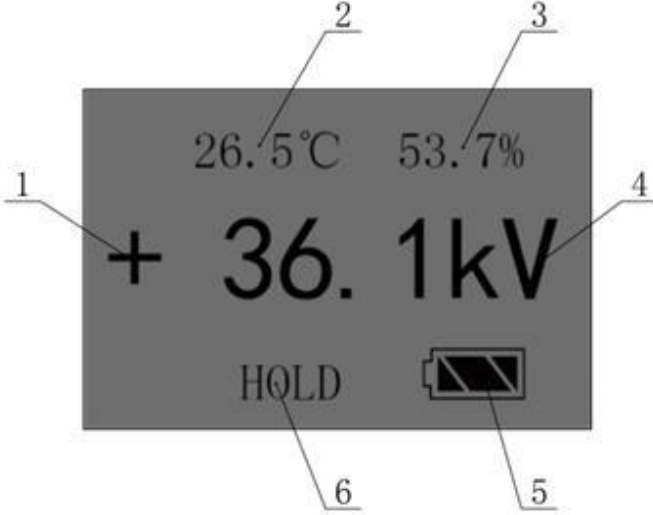

No.	Açıklama
1	Manyetik alan kutbu
2	Sıcaklık göstergesi
3	Nem göstergesi
4	Ölçüm değeri
5	Pil durumu göstergesi
6	"HOLD" göstergesi, ekran dondurulur

5 Pil Bilgileri

Pil ömrü maksimum 20 saattir. Pil durumu ekranda sürekli olarak gösterilir.