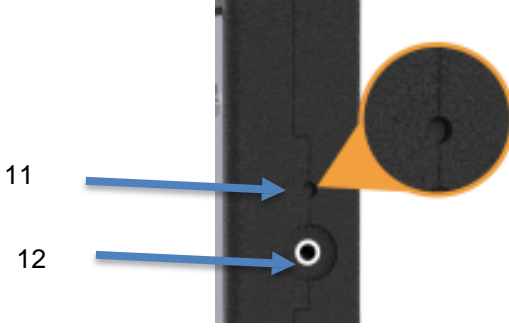

No.	Açıklama
11	Sıfır noktasını ayarlamak için "Zero" tuşu
12	Topraklama bağlantısı