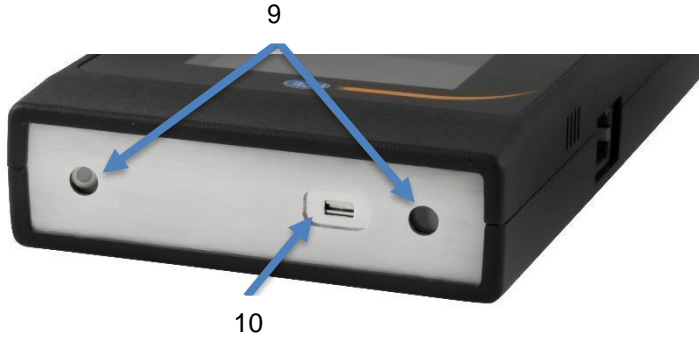

No.	Açıklama
9	Hizalama lazeri
10	Radyasyon sensörü