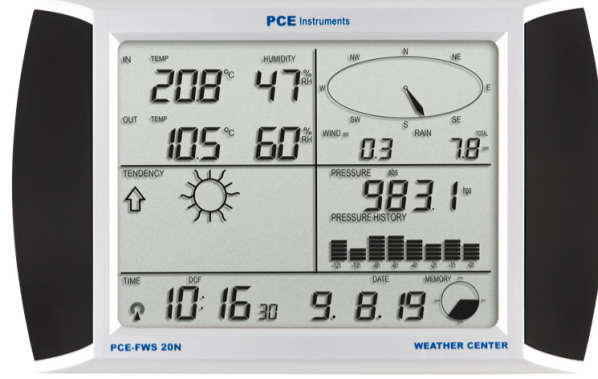

Anemometre PCE-FWS 20N-2

Anemometre PCE-FWS 20N-2

**Rüzgar yönü, rüzgar hızı, sıcaklık, bağıl nem ve yağış miktarı belirleme /
Ayarlanabilir alarm fonksiyonları / USB arayüzü / Analiz yazılımı /
Vericiye güç sağlamak için güneş paneli ve pil / İletim frekansı: 868 MHz**

Anemometre PCE-FWS 20N-2, istenilen her şeyi sağlayan çok yönlü bir cihazdır. Cihaz, evde ya da ofiste çok yönlülüğü ile kullanıcıyı memnun eder. Anemometre, rüzgar yönü, rüzgar hızı, sıcaklık, bağıl nem ve yağış miktarının hassas bir şekilde belirlenmesini sağlar. Bu, cihazın sunduğu özelliklerden sadece biridir. Bunun yanında, çeşitli alarm fonksiyonu (rüzgar hızı, hava basıncı vb.) etkinleştirme imkanı da bulunur. Anemometrenin ölçüm değerlerini görüntülemesi sayesinde kullanıcı diğer pek çok şeyin yanı sıra hangi kıyafetlerin uygun olduğuna ya da bahçenin sulanması gerekip gerekmediğine ilişkin kararlar verebilir. Hava tahmini verileri, ana istasyona radyo sinyali ile 100 metreye kadar gönderilebilir.

Cihaz, hava analizinde en son teknoloji ile donatılmıştır. Verici, bir güneş paneli ya da pil ile çalışır. Dokunmatik ekran özelliği ile verilere kolaylıkla erişilebilir. USB arayüzü ve USB kablosu ile veriler doğrudan bilgisayara aktarılabilir. Ölçüm verileri, uzun bir süre sonra bile atanabilmeleri için tarih/saat damgalıdır. Anemometrede hava tahmini verileri süresiz olarak kaydedilebilir. Analiz yazılımı ile grafikler kullanılarak hava tahmininin daha uzun bir süre boyunca gözlemlenmesi ve karşılaştırılması mümkündür. Cihazı devreye almak ve kullanmak için gereken her şey teslimat içeriğine dahildir.

- ▶ Kaydedilen verilerin analizi için yazılım
- ▶ Arka aydınlatmalı 7 inç dokunmatik ekran
- ▶ Hava tahmini fonksiyonu
- ▶ DCF ile otomatik saat ayarı
- ▶ Ölçüm değeri aşıldığında ayarlanabilir alarm
- ▶ Rüzgar yönü ve rüzgar hızı
- ▶ Sıcaklık ve nem göstergesi
- ▶ Dış üniteye güneş paneli