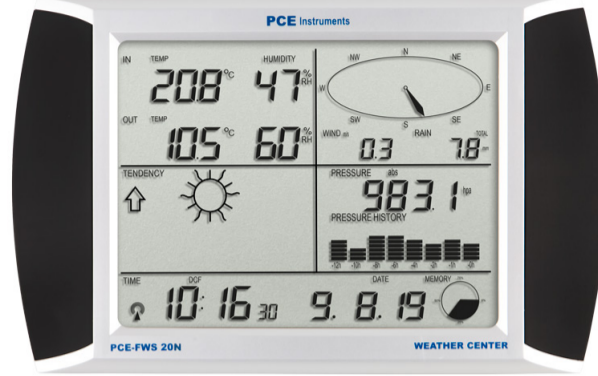

Higrometre PCE-FWS 20N-1

Higrometre PCE-FWS 20N-1

Rüzgar yönü, rüzgar hızı, sıcaklık, bağıl nem ve yağış miktarı belirleme /
Ayarlanabilir alarm fonksiyonları / USB arayüzü / Analiz yazılımı /
Vericiye güç sağlamak için güneş paneli ve pil / İletim frekansı: 868 MHz

Higrometre PCE-FWS 20N-1, istenilen her şeyi sağlayan çok yönlü bir cihazdır. Cihaz, evde ya da ofiste çok yönlülüğü ile kullanıcıyı memnun eder. Higrometre, rüzgar yönü, rüzgar hızı, sıcaklık, bağıl nem ve yağış miktarının hassas bir şekilde belirlenmesini sağlar. Bu, cihazın sunduğu özelliklerden sadece biridir. Bunun yanında, çeşitli alarm fonksiyonu (rüzgar hızı, hava basıncı vb.) etkinleştirme imkanı da bulunur. Higrometrenin ölçüm değerlerini görüntülemesi sayesinde kullanıcı diğer pek çok şeyin yanı sıra hangi kıyafetlerin uygun olduğuna ya da bahçenin sulanması gerekip gerekmediğine ilişkin kararlar verebilir. Hava tahmini verileri, ana istasyona radyo sinyali ile 100 metreye kadar gönderilebilir.

Cihaz, hava analizinde en son teknoloji ile donatılmıştır. Verici, bir güneş paneli ya da pil ile çalışır. Dokunmatik ekran özelliği ile verilere kolaylıkla erişilebilir. USB arayüzü ve USB kablosu ile veriler doğrudan bilgisayara aktarılabilir. Ölçüm verileri, uzun bir süre sonra bile atanabilmeleri için tarih/saat damgalıdır. Higrometrede hava tahmini verileri süresiz olarak kaydedilebilir. Analiz yazılımı ile grafikler kullanılarak hava tahmininin daha uzun bir süre boyunca gözlemlenmesi ve karşılaştırılması mümkündür. Cihazı devreye almak ve kullanmak için gereken her şey teslimat içeriğine dahildir.

- ▶ Kaydedilen verilerin analizi için yazılım
- ▶ Arka aydınlatmalı 7 inç dokunmatik ekran
- ▶ Hava tahmini fonksiyonu
- ▶ DCF ile otomatik saat ayarı
- ▶ Ölçüm değeri aşıldığında ayarlanabilir alarm
- ▶ Rüzgar yönü ve rüzgar hızı
- ▶ Sıcaklık ve nem göstergesi
- ▶ Dış üniteye güneş paneli