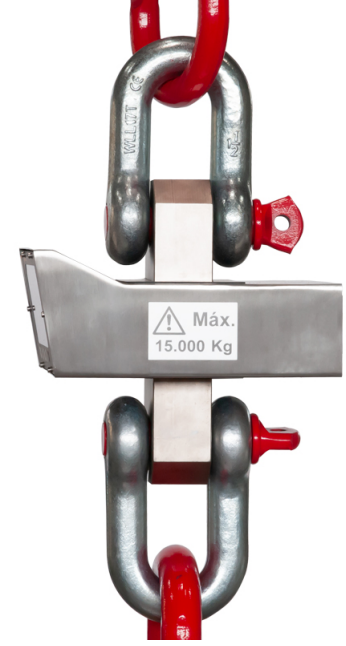

Dinamometre PCE-CSI 15

Dinamometre PCE-CSI 15

**15 t tartım aralığı / Uzaktan kumanda ile kontrol / 75 mm rakam yüksekliği /
Hold, dara ve toplama fonksiyonu / Entegre 7 Ah akü / \geq 40 saat çalışma süresi**

Dinamometre PCE-CSI 15, 15 tona kadar tartım işlemi için geliştirilmiştir. Cihazın üst kısmında büyük bir zincir; alt kısmında da emniyet mandallı dönebilen bir kanca bulunur. Dinamometre, kızılötesi uzaktan kumanda kullanılarak çalışır. 5 dijital LED ekranın yaklaşık 75 mm'lik bir rakam yüksekliği bulunur; böylece ölçüm sonucu uzak bir mesafeden sorunsuz bir şekilde okunabilir. Cihazın entegre pili, 40 saatin üzerinde bir çalışma sağlar. Pil durumu her an kontrol edilebilir. Pil seviyesinin düşük olması durumunda ekran yanıp sönmeye başlar; böylece kullanıcı, pilin şarj edilmesi gerektiğini görebilir.

Dinamometrede başka kullanışlı fonksiyonlar da bulunur. Dara fonksiyonu, ağırlıkların (halat, zincir vb. gibi askıların) darasının alınmasını sağlar. Darası alınacak nesnelerin ağırlığı biliniyorsa bu, manuel olarak da girilebilir. Diğer bir fonksiyon da toplama fonksiyonudur. Bu fonksiyonda birkaç ağırlık eklenerek toplam okunabilir. Hold fonksiyonu, ekrandaki ölçüm değerlerinin dondurulması için kullanılabilir.

- ▶ Tartım aralığı: 15000 kg
- ▶ Çözünürlük: 5 kg
- ▶ Minimum yük: 100 kg
- ▶ Uzaktan kumanda ile kontrol
- ▶ 40 saate kadar çalışma
- ▶ Dara, hold ve toplama fonksiyonu
- ▶ 75 mm rakam yüksekliği bulunan 5 dijital ekran
- ▶ Kolay kullanım