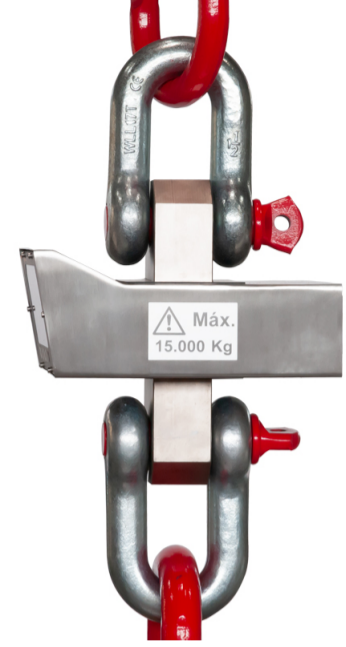

Dinamometre PCE-CSI 25

Dinamometre PCE-CSI 25

**25 t tartım aralığı / Uzaktan kumanda ile kontrol / 75 mm rakam yüksekliği /
Hold, dara ve toplama fonksiyonu / Entegre 7 Ah akü / ≥ 40 saat çalışma süresi**

Dinamometre PCE-CSI 25, 25 tona kadar tartım işlemi için geliştirilmiştir. Cihazın üst kısmında büyük bir zincir; alt kısmında da emniyet mandallı dönebilen bir kanca bulunur. Dinamometre, kızılötesi uzaktan kumanda kullanılarak çalışır. 5 dijital LED ekranın yaklaşık 75 mm'lik bir rakam yüksekliği bulunur; böylece ölçüm sonucu uzak bir mesafeden sorunsuz bir şekilde okunabilir. Cihazın entegre pili, 40 saatin üzerinde bir çalışma sağlar. Pil durumu her an kontrol edilebilir. Pil seviyesinin düşük olması durumunda ekran yanıp sönmeye başlar; böylece kullanıcı, pilin şarj edilmesi gerektiğini görebilir.

Dinamometrede başka kullanışlı fonksiyonlar da bulunur. Dara fonksiyonu, ağırlıkların (halat, zincir vb. gibi askıların) darasının alınmasını sağlar. Darası alınacak nesnelerin ağırlığı biliniyorsa bu, manuel olarak da girilebilir. Diğer bir fonksiyon da toplama fonksiyonudur. Bu fonksiyonda birkaç ağırlık eklenerek toplam okunabilir. Hold fonksiyonu, ekrandaki ölçüm değerlerinin dondurulması için kullanılabilir.

- ▶ Tartım aralığı: 25.000 kg
- ▶ Çözünürlük: 10 kg
- ▶ Minimum yük: 100 kg
- ▶ Uzaktan kumanda ile kontrol
- ▶ 40 saate kadar çalışma
- ▶ Dara, hold ve toplama fonksiyonu
- ▶ 75 mm rakam yüksekliği bulunan 5 dijital ekran
- ▶ Kolay kullanım