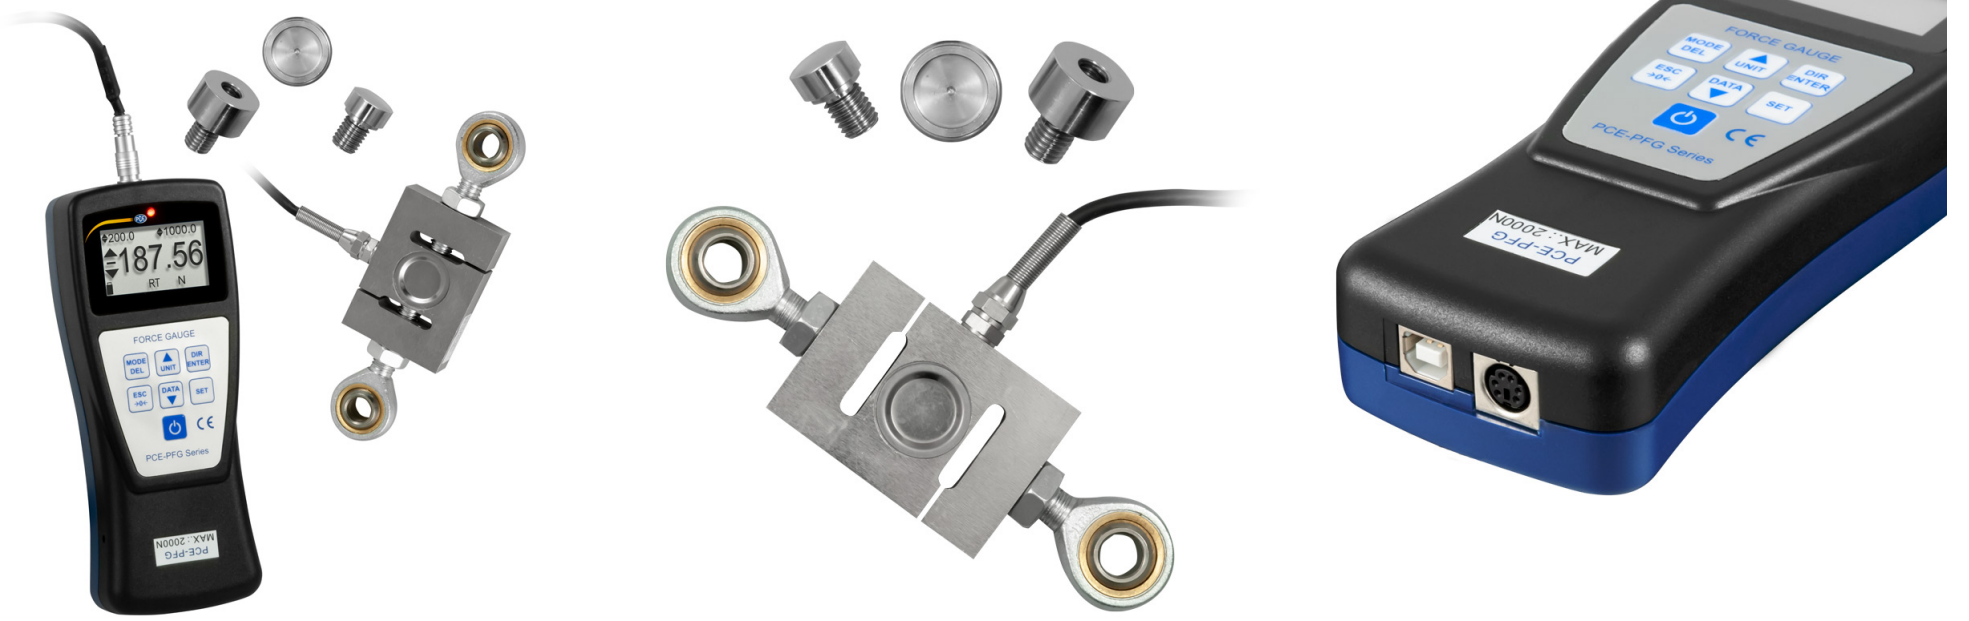

# Dinamometre PCE-PFG 2K

### Dahili S yüklemesi hücresi, grafik ekran, hafıza ve USB-B arayüzü ile

Dinamometre PCE-PFG 2K, çekme ve basınç kuvveti ölçümleri için tasarlanmış kullanışlı bir dijital ölçüm cihazıdır. Cihaz, 500 Hz örnekleme hızı ve gerçek zamanlı ölçüm (RT), maksimum değer ölçümü (PEAK), yapılandırılabilir ortalama değer kaydı (Ortalama) ve 100 ölçüme kadar otomatik ölçüm depolama gibi çeşitli ölçüm seçenekleri sunar.

Cihazda depolanan ölçüm verileri ve verilerin istatistiksel değerlendirmesi (MİN / MAKS/ ortalama) grafik ekranda görüntülenir ve USB arayüzü aracılığıyla bilgisayara aktarılabilir. Bunun yanı sıra, cihazda çok renkli bir LED'i (sarı / yeşil / kırmızı) ve anahtarlamalı kontakları değiştirebilen bir MİN / MAKS. sınır değeri fonksiyonu bulunur. Dinamometre PCE-PFG 2K, tek bir şarj işlemiyle (arkaplan aydınlatması olmadan) 36 saate kadar devamlı olarak çalıştırılabilir ve mobil kuvvet ölçüm cihazı olarak güvenilirdir.

- 4 ölçüm modu (gerçek zamanlı ölçüm / maksimum değer / ortalama ölçüm / otomatik hafıza ölçümü)
- 100 okumaya kadar dahili hafıza
- İstatistik değerlendirme (MIN / MAX / ortalama)
- Dönebilen ekran
- Çok renkli LED (sarı / yeşil / kırmızı) ve anahtarlamalı kontak çıkışı 2.85 V ile alarm fonksiyonu
- USB B arayüzü
- 36 saate kadar pil ömrü