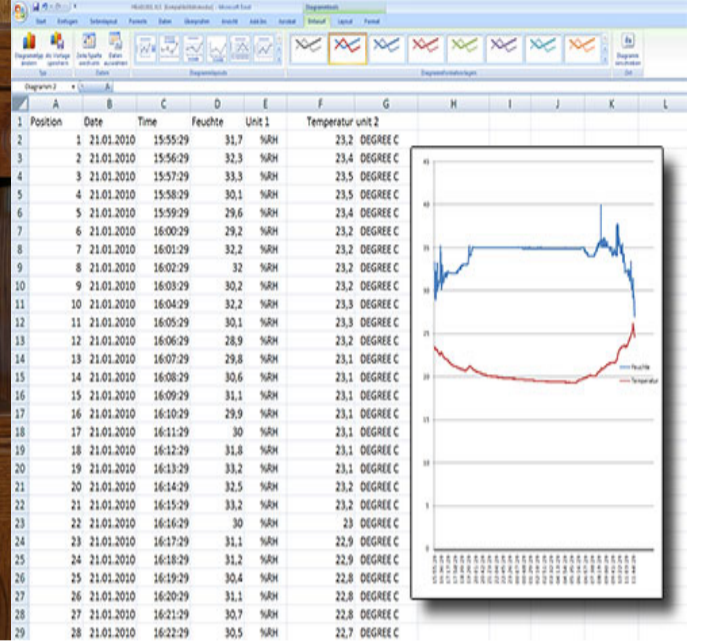

Termo Higrometre PCE-HT110

Termo Higrometre PCE-HT110

Uzun süreli sıcaklık ve bağıl nem ölçümü / 2 kanallı data logger / SD hafıza kartı (1 ... 16 GB) / Büyük, kolay okunabilir LCD ekran / Pil ya da güç adaptörü (opsiyonel) ile çalışabilir

Termo higrometre PCE-HT110, hava sıcaklığını ve bağıl nemi hassas bir şekilde ölçer ve SD hafıza kartına kaydeder. Geniş depolama kapasitesi (1 ... 16 GB) bulunan kompakt termo higrometre, gıda sektöründe (süpermarketlerdeki soğutmalı tezgahlarda, soğutmalı taşımacılıkta, depolarda) ya da sanayi sektöründe (ısıtma ve soğutma işlemleri, makine sıcaklıkları, ürün depoları vb.) uzun süreli kayıt için kullanılır. Mevcut ölçüm değerleri, ekranda görüntülenir ve SD kartta kaydedilir. Böylece, kaydedilen ölçüm değerleri okunabilir ya da bilgisayara aktarılarak eğri olarak grafik halinde değerlendirilebilir.

Termo higrometre önceden programlanarak (tarih ve kayıt hızı) yerinde kayıt işlemi yapılabilir. Excel dosyasında veriler kontrol edilebilir ve gıda sektöründe soğuk zincirin ne kadar bir süre kesintiye uğradığı görülebilir. Dahili gerçek zamanlı saat, kullanıcının olayları hassas bir şekilde programlamasını sağlar. Termo higrometrenin kayıt hızı ayarlanabilir. PCE-HT110 sağlam gövdesi ile endüstride kullanım için uygundur.

Ölçüm Hızı / Kayıt Aralığı	Ayarlanabilir, 5, 10, 30, 60, 120, 300 ya da 600 saniye ya da otomatik olarak (değer ±1% n.o ya da ±1°C değişirse veri kaydı otomatik olarak belleğe yazılır)
----------------------------	---