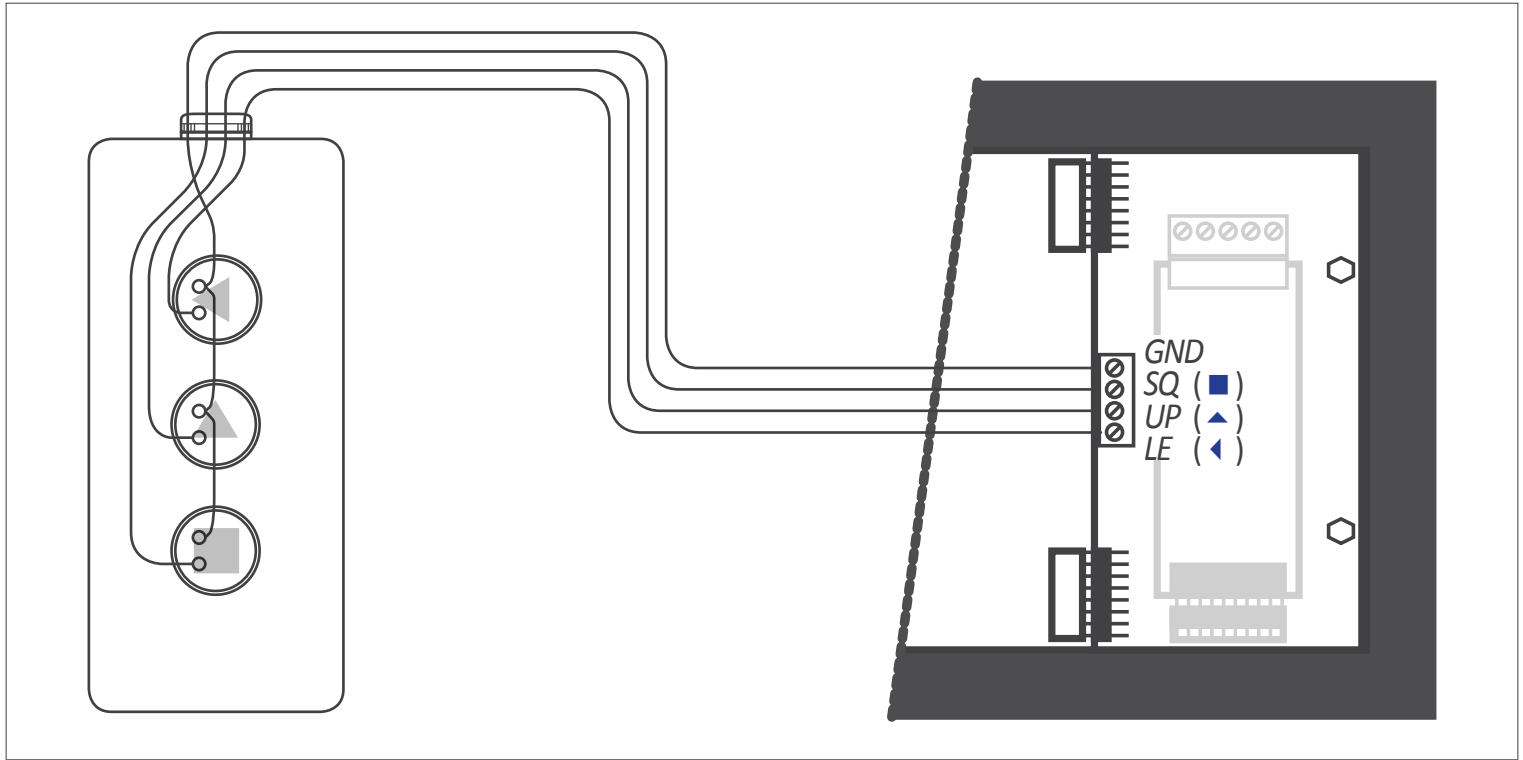

Tudo isso sem perder a principal característica desses dis-

plays indicadores, que é a instalação em altura para a visualização à distância.

O teclado remoto PCE-BPD-RK é fornecido em caixa industrial resistente à água IP65, com saída de prensa-cabo, de acordo com as características dos displays de grande formato. Sua caixa é facilmente instalada na parede. Os botões têm 25 mm de diâmetro para facilitar o uso, mesmo com luvas de proteção.

Conecte o cabo ao terminal de 4 polos localizado próximo ao módulo de entrada de sinal. Conecte 4 cabos para os botões 'SQ' (■), 'UP' (▲) 'LE' (◄) e comum. Retire esses cabos através do prensa-cabo marcado como 'teclado remoto' (veja a Figura 2), e conecte a outra extremidade ao teclado PCE-BPD-RK.