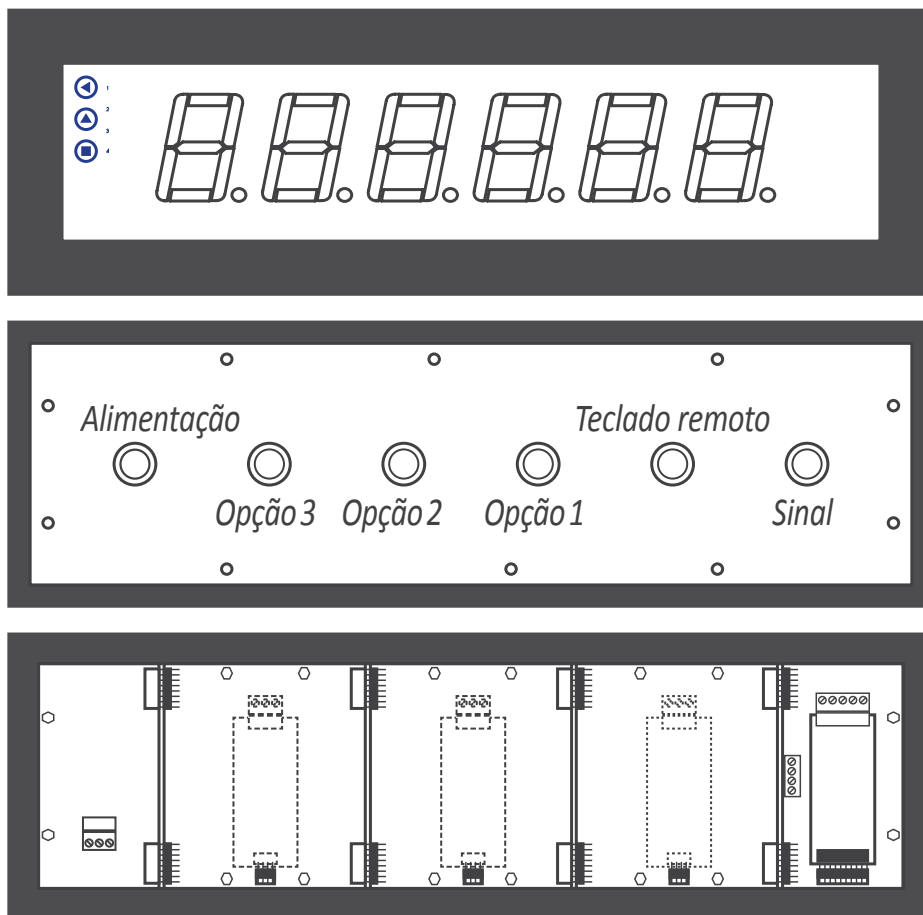

Figura 2 - Vista frontal (superior), vista posterior (central) e vista interna (inferior) de um instrumento de 6 dígitos.