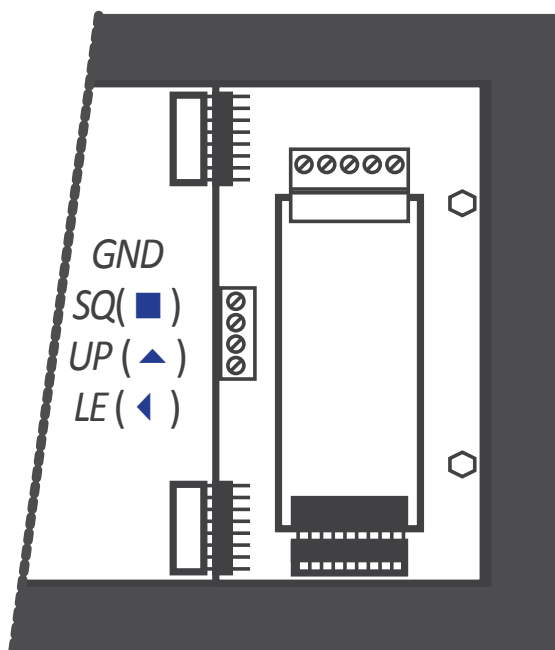

Tudo isso sem perder a principal característica desses dis-

plays indicadores, que é a instalação em altura para a visualização à distância.

O teclado remoto PCE-BPD-RK é fornecido em caixa industrial resistente à água IP65, com saída de prensa-cabo, de acordo com as características dos displays de grande formato. Sua caixa é facilmente instalada na parede. Os botões têm 25 mm de diâmetro para facilitar o uso, mesmo com luvas de proteção.

O teclado remoto PCE-BPD-RK é fornecido com botões serigrafados e sem cabos.

Estado normal do botão	aberto
Cabo recomendado	0,25 mm ²
Proteção	IP65
Saída	por prensa-cabo
Montagem	admite montagem na parede
Cor	cinza
Material	plástico
Peso	200 gr

Conecte o cabo ao terminal de 4 polos localizado próximo ao módulo de entrada de sinal. Conecte 4 cabos para os botões 'SQ' (■), 'UP' (▲) 'LE' (◄) e comum. Retire esses cabos através do prensa-cabo marcado como 'teclado remoto' (veja a Figura 2), e conecte a outra extremidade ao teclado PCE-BPD-RK.