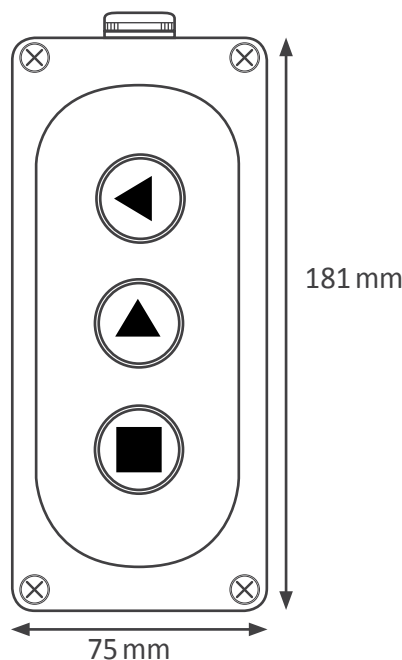

Conecte o cabo ao terminal de 4 polos localizado próximo ao módulo de entrada de sinal. Conecte 4 cabos para os botões 'SQ' (■), 'UP' (▲) 'LE' (◄) e comum. Retire esses cabos através do prensa-cabo marcado como 'teclado remoto' (veja a Figura 2), e conecte a outra extremidade ao teclado PCE-BPD-RK.