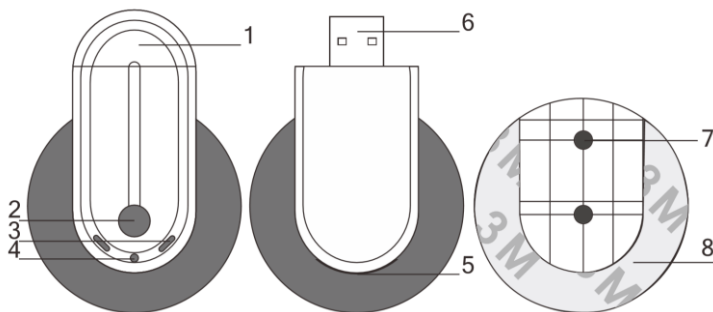

2 Especificações

Magnitude	Rango de medição	Precisão	Cota de medição e registro
Temperatura	-40 ... 85 °C	±0.5 °C (0 ... 70 °C) ±0.8 °C (-20 ... 0 °C)	1 s ... 15 dias
Umidade relativa	0 ... 100 % H.r.	±3 % H.r. (10 ... 90 % H.r.) ±4 % H.r. (faixa restante)	1 s ... 15 dias
Outras especificações			
Deriva	Temperatura: 0.03 °C / ano Umidade: 0.25 % H.r. / ano		
Tempo de resposta	2 minutos		
Memória	máx. 16.000 valores		
Alimentação	1 Pilha CR2032		
Autonomia	aprox. 450 dias (@25 °C / cota de registro 15 min.)		
Condições ambientais	-40...+85 °C		
Tipo de proteção	IP30		
Dimensões	69.5 x 47.5 x 18.7 mm		
Peso	44 g		

3 Conteúdo da remessa

- 1 Termo-higrômetro PCE-HT 70
- 1 Suporte de parede
- 1 Pilha CR2032
- 1 Manual de instruções

4 Descrição do dispositivo

Nº.	Descrição
1	Tampa de conexão USB
2	Tecla On/Off
3	Conexões para o sensor temperatura e umidade
4	Indicador LED
5	Compartimento da pilha
6	Interface USB
7	Orifícios para parafusos do suporte de parede
8	Finta adesiva