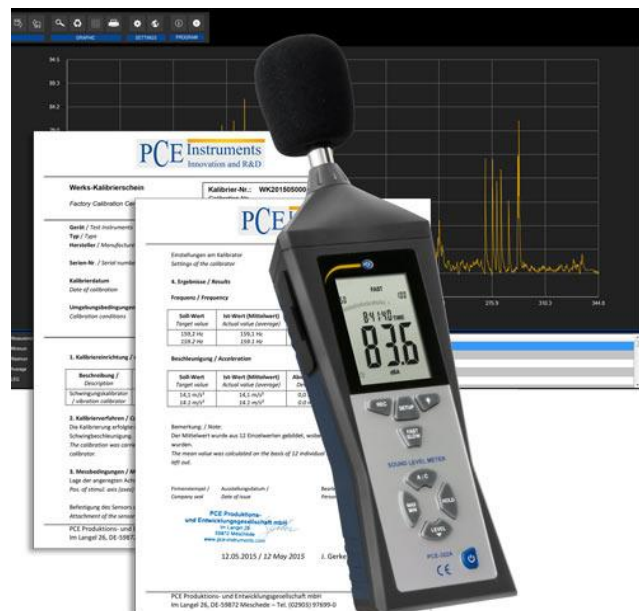

Sonômetro PCE-322ALEQ-ICA

PCE-322ALEQ-ICA

O sonômetro é especialmente adequado para medir o ruído no âmbito da indústria, da saúde, da segurança e do meio ambiente. O sonômetro inclui uma função de registro que permite armazenar até 32700 valores. Isto o converte em um equipamento ideal para registros prolongados. Poderá conectar o sonômetro ao PC através do cabo USB.

Também é possível realizar uma medição em tempo real e ver os valores diretamente na tela. O software inclui o cálculo do LEQ, e oferece uma leitura na forma de tabela e como gráfico. Note que o cálculo do LEQ é feito através do software, o que implica que primeiro deverá transferir os valores de medição do sonômetro ao computador. Todos estes dados podem ser exportados para o Excel. O medidor de som tem uma saída analógica e outras características únicas neste tipo de modelos.

- ▶ Software para o cálculo do LEQ
- ▶ Faixa: 30 ... 130 dB
- ▶ Resolução: 0,1 dB
- ▶ Memória para 32700 registros
- ▶ Ponderação temporal rápida e lenta
- ▶ Data e hora
- ▶ Material caixa ABS robusta
- ▶ Grande tela LCD
- ▶ Inclui certificado de calibração ISO

Especificações técnicas	
Faixas	Low 30 ... 80 dB Medium 50 ... 100 dB High 80 ... 130 dB Auto 30 ... 130 dB
Faixa dinâmica	50 dB
Display	LCD de 4 dígitos
Resolução	0,1 dB
Precisão	±1,4 dB
Atualização de valores na tela	2 vezes por segundo
Frequência	1,5 Hz ... 8 kHz
Memória	32700 registros
Ponderação de frequência	A e C
Ponderação temporal	Rápido (125 milissegundos) Lento (1 segundo)
Tipo de microfone	Microfone de condensador elétrico
Funções	Valores MIN, MAX, HOLD e alarme
Saída analógica	AC/DC Fones de ouvido
Interface	USB
Desconexão automática	Aos 15 minutos de inatividade
Condições ambientais	0 ... +40°C, <90% U.r./H.r.
Condições de armazenamento	-10 ... +60 °C, 10 ... 75 % U.r.
Alimentação	Pilha de 9 V (aprox. 30 h em contínuo) Fonte de alimentação
Dimensões	280 x 95 x 45 mm
Peso	Aprox. 350 g
Norma	IEC 61672-1 (classe II)