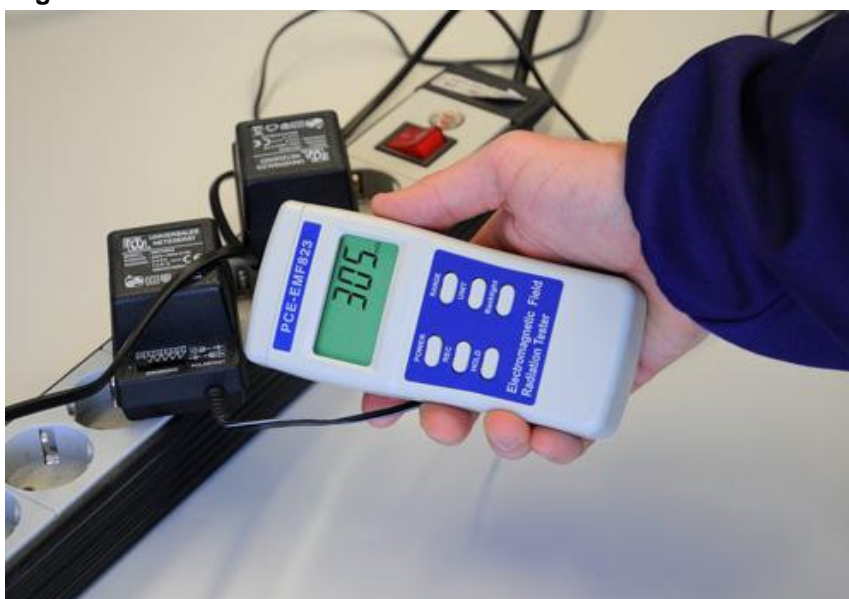

## Gaussímetro PCE-EMF 823

**gaussímetro con sensor interno para la medición de radiación / medición de tres rangos / desconexión automática / función Data-Hold / rango de medida de 30 ... 300 Hz**

Gaussímetro para determinar la radiación en Tesla o micro Gauss. El gaussímetro PCE-EMF823 ha sido especialmente concebido para medir radiaciones electromagnéticas emitidas por una instrumentación eléctrica como televisores, lámparas, ordenadores, conductores de corriente, pantallas e instalaciones eléctricas industriales. Detecte las fuentes de riesgos en su entorno directo con la ayuda de este tester de radiación electromagnética. Evite las fuentes de radiación o bien protéjase de ellas. Con ello elevará su calidad de vida y reducirá los riesgos de radiaciones electromagnéticas que puedan ser perjudiciales para su salud. El manejo de este gaussímetro PCE-EMF 823 es muy sencillo. Por ello hasta personal no experimentado tendrá la posibilidad de realizar mediciones orientativas.

Resolución

0.01  $\mu$ T (hasta 20  $\mu$ T)

0.1  $\mu$ T (hasta 200  $\mu$ T)

1  $\mu$ T (hasta 2000  $\mu$ T)

Precisión	$\pm 4\%$ + 3 digits (hasta 20 $\mu\text{T}$ ) $\pm 5\%$ + 3 digits (hasta 200 $\mu\text{T}$ ) $\pm 10\%$ + 5 digits (hasta 2000 $\mu\text{T}$ )
Anchura de banda	30 Hz a 300 Hz
Intervalo de medición	1 segundo
Pantalla	pantalla LCD con iluminación de fondo
Indicación de superación de rango	la pantalla muestra "- - - -"
Temperatura ambiental	0...+50 °C / máx. 80 % H.r.
Alimentación	1 x batería de 9 V o adaptador de red opcional
Dimensiones	152 x 69 x 36 mm
Peso	215 g (con la batería incluida)

#### Fotos de uso del gaussímetro PCE-EMF 823

Comprobación del nivel de radiación en una regleta con el gaussímetro.

Comprobación de la radiación magnética en un cuadro eléctrico con el gaussímetro.