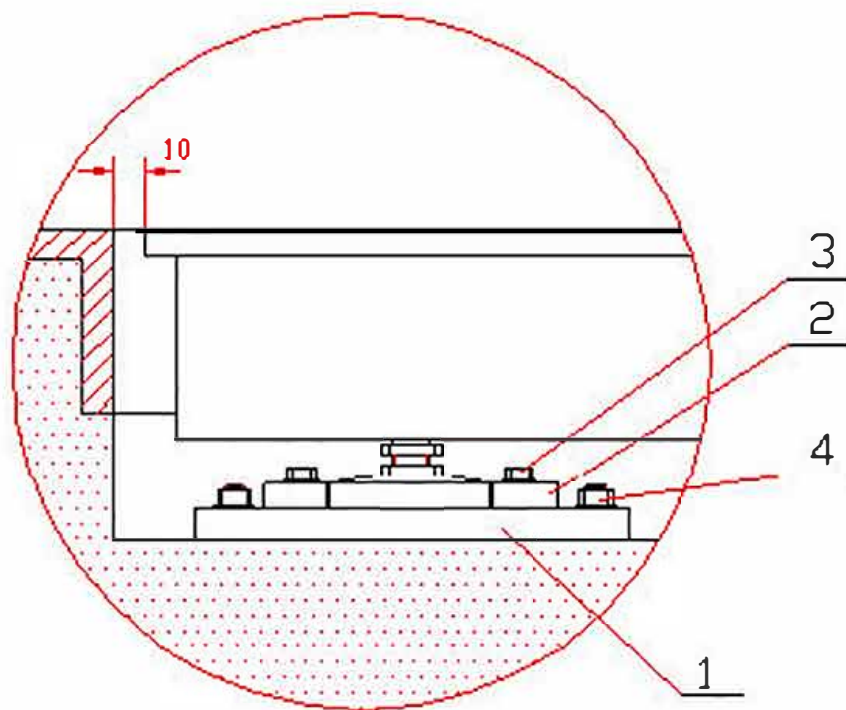

Bilancia da incasso PCE-SD...F/SST

Piattaforra
mm

Dimensioni incasso
A x B x H (mm)

800x800
1.000x1.000
1.250x1.250
1.500x1.500
1.500x2.000

820 x 820 x 110
1020 x 1020 x 110
1270 x 1270 x 128
1520 x 1520 x 128
1520 x 2020 x 110

1. Piastra inferiore
2. Piastra superiore
3. Vite M8 x 16
4. Dado M10