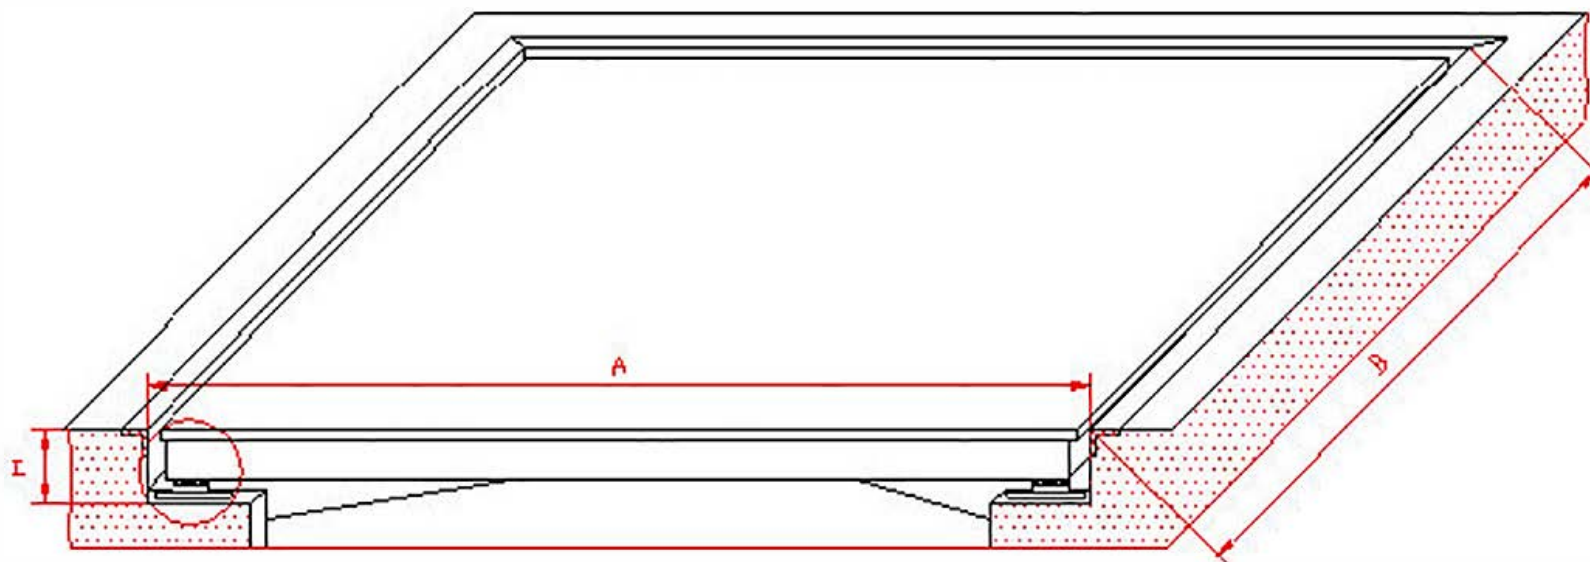

Bilancia da incasso PCE-SD...F/SST

Piattaforra
mm

Dimensioni incasso
A x B x H (mm)

800x800
1.000x1.000
1.250x1.250
1.500x1.500
1.500x2.000

820 x 820 x 110
1020 x 1020 x 110
1270 x 1270 x 128
1520 x 1520 x 128
1520 x 2020 x 110

1. Piastra inferiore
2. Piastra superiore
3. Vite M8 x 16
4. Dado M10