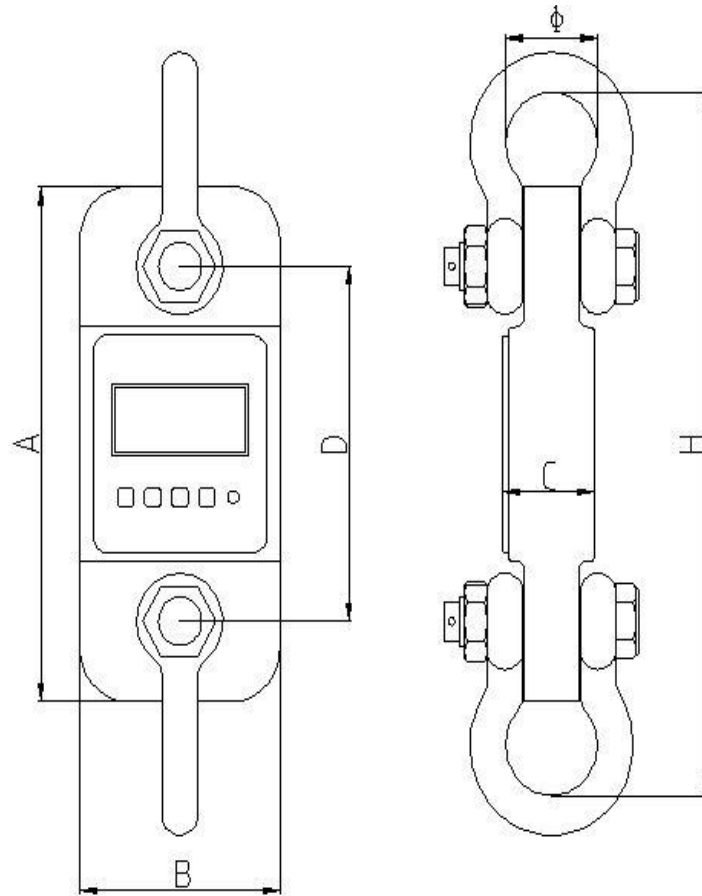

Características técnicas

Rango	10.000 kg / 100 kN
Resolución	5 kg / 50 N
Peso mín.	100 kg
Peso	11 kg
Con grilletes	25 kg
Desviación de la medida / precisión $\pm 0,1$ % del rango de medición	
Rango de taraje	Máx. 20% del rango de tara
Pantalla	LCD con dígitos de 22 mm de altura
Unidades	kg / t / lbs / N / kN
Alcance inalámbrico	Aprox. 80 m
Cuota de medición	2,5 Hz
Temperatura operativa	-10 ... + 40 °C
Alimentación	3 x baterías AA 1,5 V (aparato de mano) 4 x baterías AA 1,5 V (pantalla de mano)
Tiempo operativo	Aprox. 50 horas en medición continua (32 mA)

* La balanza colgante de tracción indica el peso también por debajo del peso mínimo indicado. Sin embargo, la precisión indicada es a partir del peso mínimo indicado.

Contenido del envío

1 x Balanza colgante de tracción PCE-DDM 10WI
2 x Grilletes
1 x Maletín de transporte
3 x Pilas de 1,5 V, tipo AA
1 x Instrucciones de uso

Más información

Modelo	A	B	C	D	Ø	H	Material
PCE-DDM 10	320	120	57	230	92	535	Acero

Nos reservamos el derecho a modificaciones