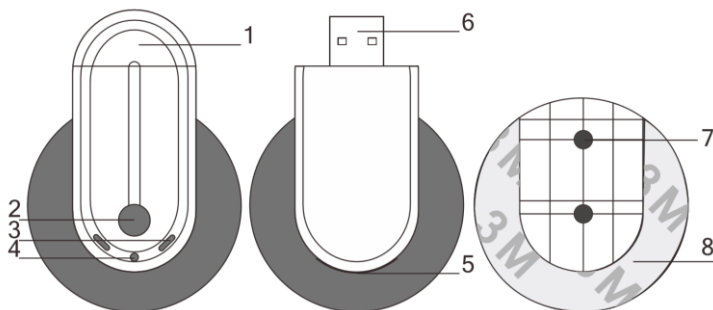

2 Especificaciones

Magnitud	Rango de medición	Precisión	Cuota de medición y registro
Temperatura	-40 ... 85 °C	±0.5 °C (0 ... 70 °C) ±0.8 °C (-20 ... 0 °C)	1 s ... 15 días
Humedad relativa	0 ... 100 % H.r.	±3 % H.r. (10 ... 90 % H.r.) ±4 % H.r. (rango restante)	1 s ... 15 días
Otras especificaciones			
Deriva	Temperatura: 0.03 °C / año Humedad: 0.25 % H.r. / año		
Tiempo de respuesta	2 minutos		
Memoria	máx. 16.000 valores		
Alimentación	1 x pila CR2032		
Autonomía	aprox. 450 días (@25 °C / cuota de registro 15 min.)		
Condiciones ambientales	-40...+85 °C		
Tipo de protección	IP30		
Dimensiones	69.5 x 47.5 x 18.7 mm		
Peso	44 g		

3 Contenido del envío

- 1 x Termohigrómetro PCE-HT 70
- 1 x Soporte de pared
- 1 x Pila CR2032
- 1 x Manual de instrucciones

4 Descripción del dispositivo

Nº.	Descripción
1	Tapa de conexión USB
2	Tecla On/Off
3	Conexiones para el sensor temperatura y humedad
4	Indicador LED
5	Compartimento de la pila
6	Interfaz USB
7	Orificios para tornillos para el soporte de pared
8	Cinta adhesiva