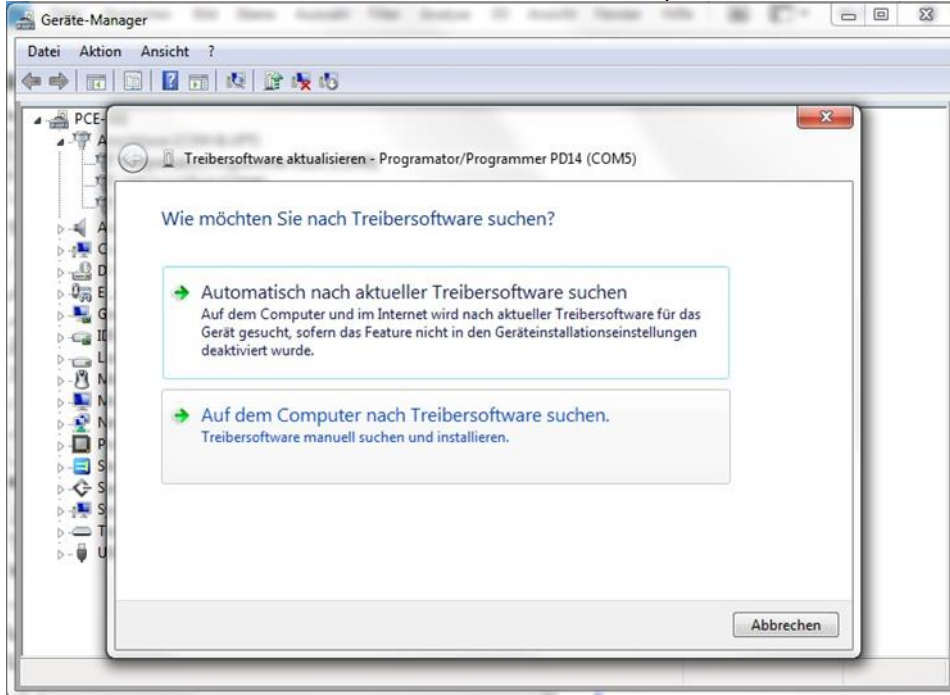

### 3. Instalación

Conecte el aparato a través de la interfaz USB con el PC e interrumpa la instalación automática de controlador de Windows seleccionando “[Saltar la descarga de software de Windows Update](#)”.

A continuación haga clic sobre “si”:

Ahora abra el administrador de dispositivos pulsando la tecla Windows y Pausa y haciendo clic a continuación sobre el administrador de dispositivos.

Ahora se abre el administrador de dispositivos.

Aparece con un punto de exclamación amarillo el PD14 instalado incorrectamente. Realice un clic con el botón derecho y seleccione actualizar el software del controlador:

Se abre una nueva ventana, seleccionando, buscar en el ordenador por software de controlador“: