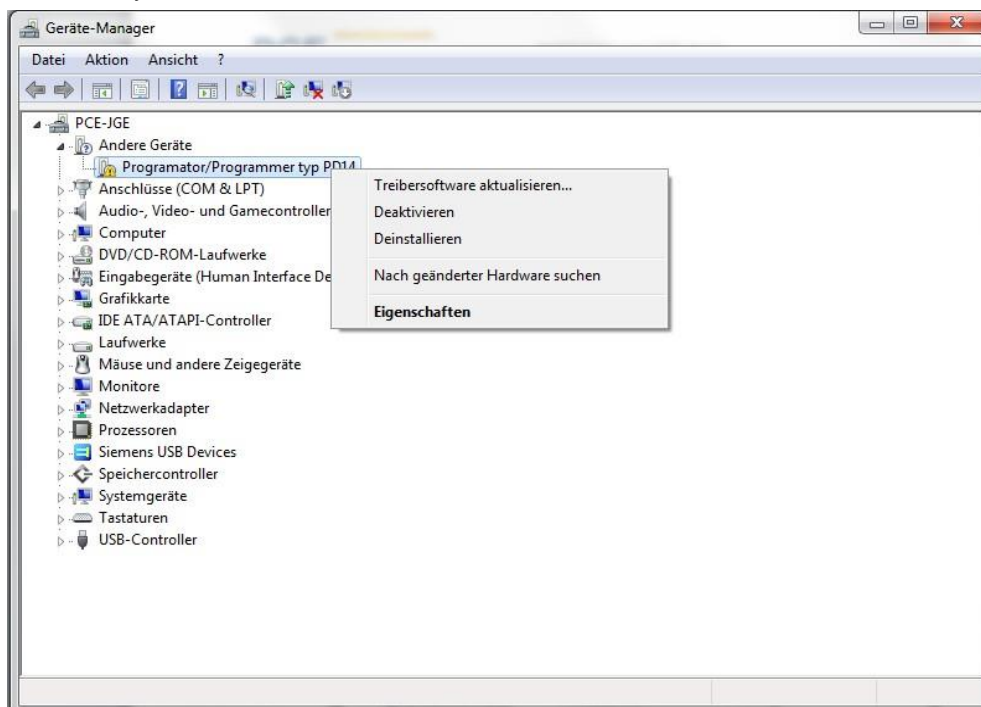

### 3. Instalación

Conecte el aparato a través de la interfaz USB con el PC e interrumpa la instalación automática de controlador de Windows seleccionando “[Saltar la descarga de software de Windows Update](#)”.

A continuación haga clic sobre “si”:

Ahora abra el administrador de dispositivos pulsando la tecla Windows y Pausa y haciendo clic a continuación sobre el administrador de dispositivos.

Ahora se abre el administrador de dispositivos.

Aparece con un punto de exclamación amarillo el PD14 instalado incorrectamente. Realice un clic con el botón derecho y seleccione actualizar el software del controlador:

Se abre una nueva ventana, seleccionando, buscar en el ordenador por software de controlador“: