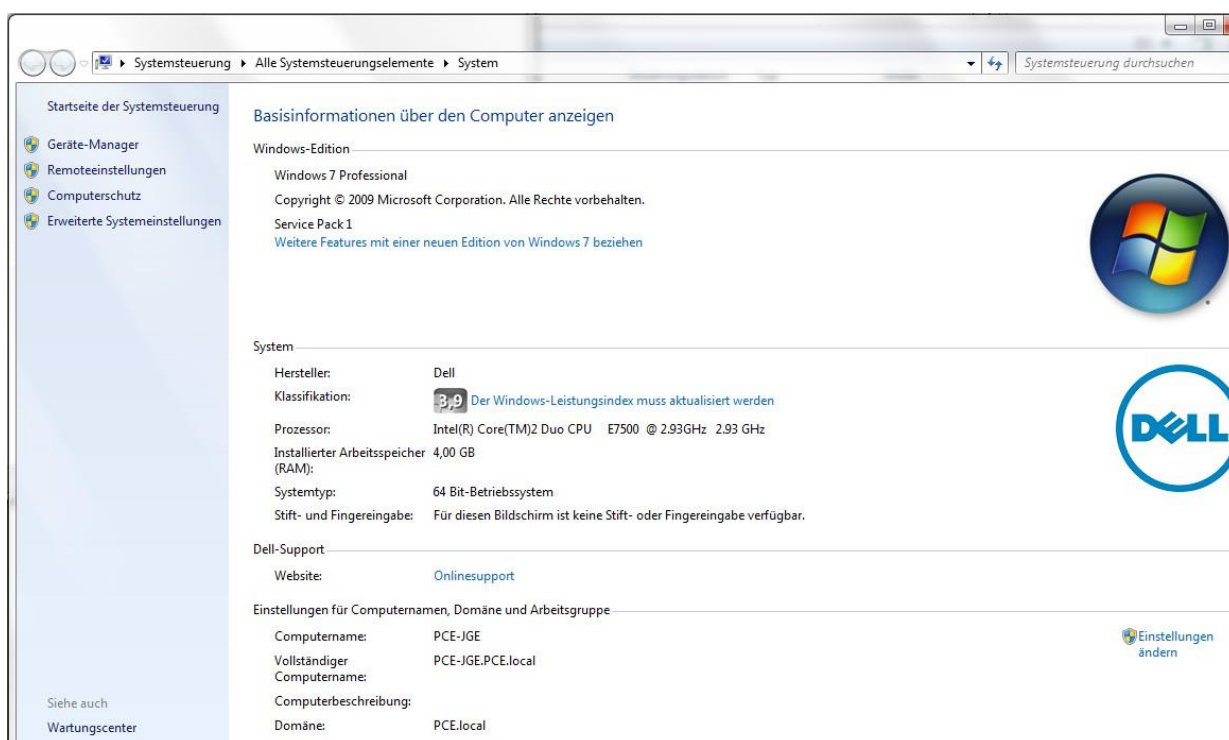

### 3. Instalación

Conecte el aparato a través de la interfaz USB con el PC e interrumpa la instalación automática de controlador de Windows seleccionando “[Saltar la descarga de software de Windows Update](#)”.

A continuación haga clic sobre “si”:

Ahora abra el administrador de dispositivos pulsando la tecla Windows y Pausa y haciendo clic a continuación sobre el administrador de dispositivos.

Ahora se abre el administrador de dispositivos.