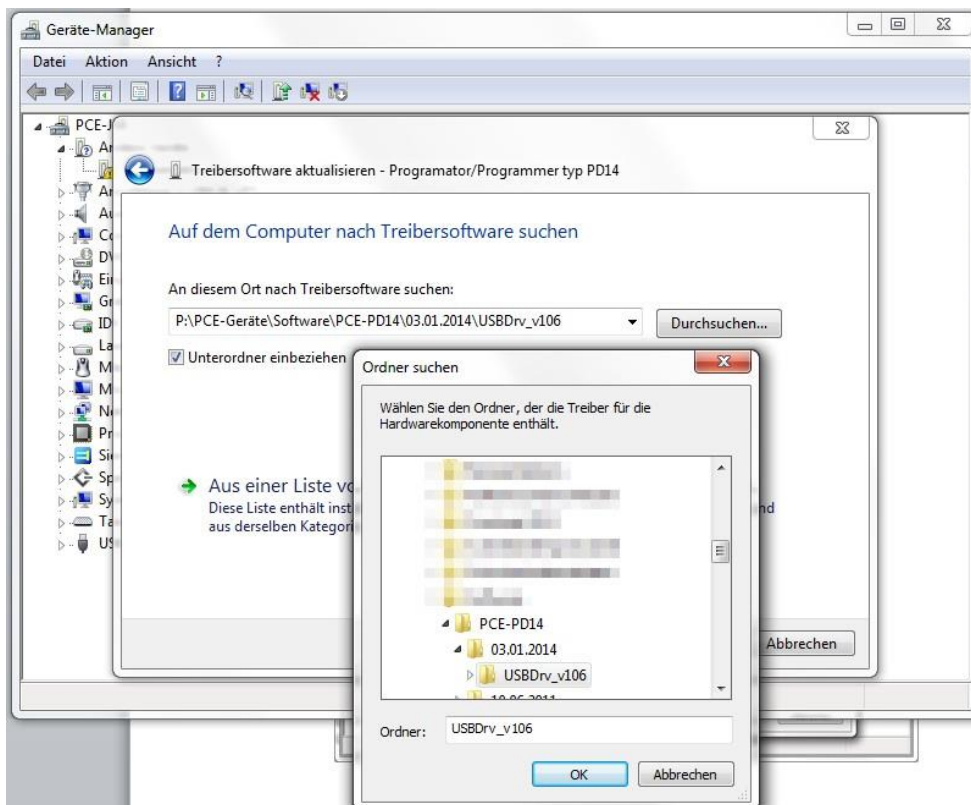

### 3. Instalación

Conecte el aparato a través de la interfaz USB con el PC e interrumpa la instalación automática de controlador de Windows seleccionando “[Saltar la descarga de software de Windows Update](#)”.

A continuación haga clic sobre “si”:

Ahora abra el administrador de dispositivos pulsando la tecla Windows y Pausa y haciendo clic a continuación sobre el administrador de dispositivos.

Ahora se abre el administrador de dispositivos.

Aparece con un punto de exclamación amarillo el PD14 instalado incorrectamente. Realice un clic con el botón derecho y seleccione actualizar el software del controlador:

Se abre una nueva ventana, seleccionando, buscar en el ordenador por software de controlador“:

Haga clic en la ventana nueva sobre el botón de búsqueda y seleccione en la ruta de carpeta la carpeta USBDrv\_v106 y haga clic sobre ok y a continuación sobre Siguiente.

Durante la instalación del controlador aparece una indicación de alerta. Seleccione aquí „Instalar este software de controlador igualmente“.