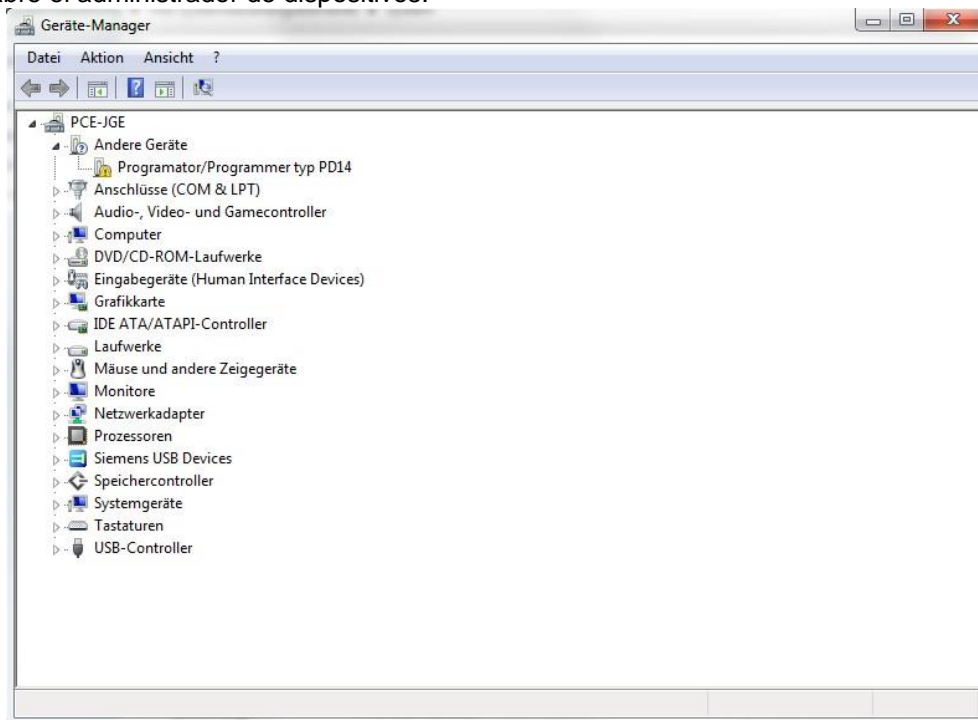

### 3. Instalación

Conecte el aparato a través de la interfaz USB con el PC e interrumpa la instalación automática de controlador de Windows seleccionando “[Saltar la descarga de software de Windows Update](#)”.

A continuación haga clic sobre “si”:

Ahora abra el administrador de dispositivos pulsando la tecla Windows y Pausa y haciendo clic a continuación sobre el administrador de dispositivos.

Ahora se abre el administrador de dispositivos.