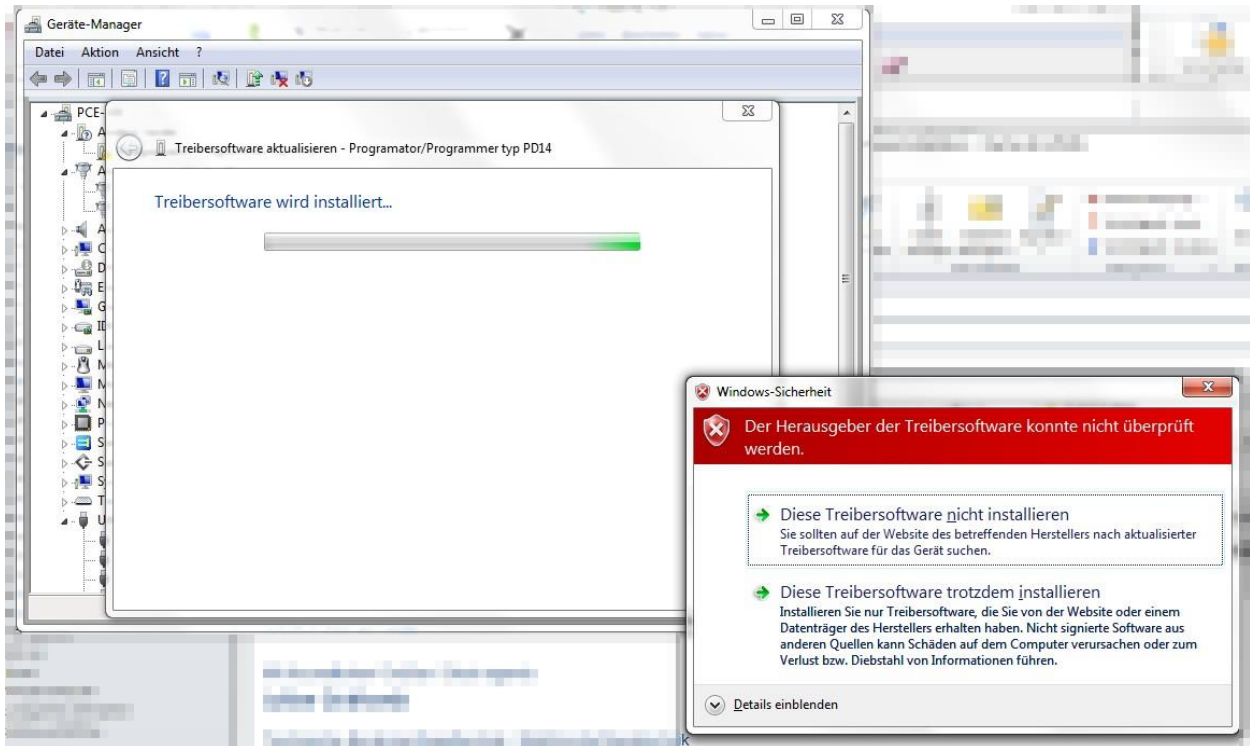

A continuación haga clic sobre “si”:

Ahora abra el administrador de dispositivos pulsando la tecla Windows y Pausa y haciendo clic a continuación sobre el administrador de dispositivos.

Ahora se abre el administrador de dispositivos.

Aparece con un punto de exclamación amarillo el PD14 instalado incorrectamente. Realice un clic con el botón derecho y seleccione actualizar el software del controlador:

Se abre una nueva ventana, seleccionando, buscar en el ordenador por software de controlador“:

Haga clic en la ventana nueva sobre el botón de búsqueda y seleccione en la ruta de carpeta la carpeta USBDrv\_v106 y haga clic sobre ok y a continuación sobre Siguiente.

Durante la instalación del controlador aparece una indicación de alerta. Seleccione aquí „Instalar este software de controlador igualmente“.