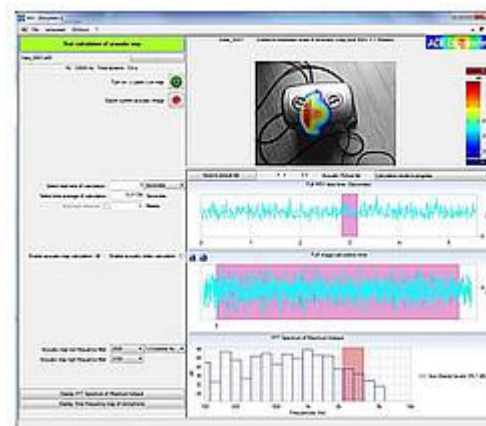

Geluidsniveaumeter PCE-MSV 10

Real-time beeldopname / Auto Setup / voor visuele lokalisatie van geluidsbronnen / eenvoudige bediening / compact en licht

In rumoerige omgevingen is het moeilijk om een geluidsbron precies te lokaliseren. De draagbare Geluidsniveaumeter PCE-MSV 10 maakt het mogelijk om visueel een geluidsniveau meten. Dit maakt de geluidsniveaumeter tot het perfecte apparaat om geluidsbronnen te lokaliseren en de geluidsdruk te meten. De geluidsniveaumeter PCE-MSV 10 beschikt over verschillende meet microfoons om het geluid te meten. De geluidsniveaumeter PCE-MSV 10 bestaat uit een 10" tablet met speciale firmware voor visuele geluidsanalyse. In aanvulling op de real-time meting van de geluidsdruk, kan de geluidsniveaumeter ook video's en foto's maken. Dit maakt een verdere analyse van de geluidsgegevens mogelijk. De geluidsniveaumeter wordt geleverd in een draagtas. Met de bijgeleverde meetmicrofoon kan de tester ook worden gebruikt als een eenvoudige geluidsniveaumeter zonder visualisatie. De beelden die zijn opgenomen met de geluidsniveaumeter kunnen via WLAN worden overgezet naar een computer. Mocht u vragen hebben over de geluidsniveaumeter PCE-MSV 10, dan kunt u de volgende technische specificaties raadplegen of neemt u contact met ons op via het telefoonnummer +31 (0)900 120 00 03. Onze technische medewerkers en ingenieurs geven u graag meer advies over deze geluidsniveaumeter en al onze andere producten op het gebied van [meettechniek](#), [weegtechniek](#) en regeltechniek.

Meer afbeeldingen van de geluidsniveaumeter PCE-MSV 10

Zijaanzicht van de geluidsmeter PCE-MSV 10

Sensoren van de PCE-MSV 10

De PCE-MSV 10 in gebruik

Leveromvang van de PCE-MSV 10

De PCE-MSV 10 in gebruik

De analyse software van de PCE-MSV 10