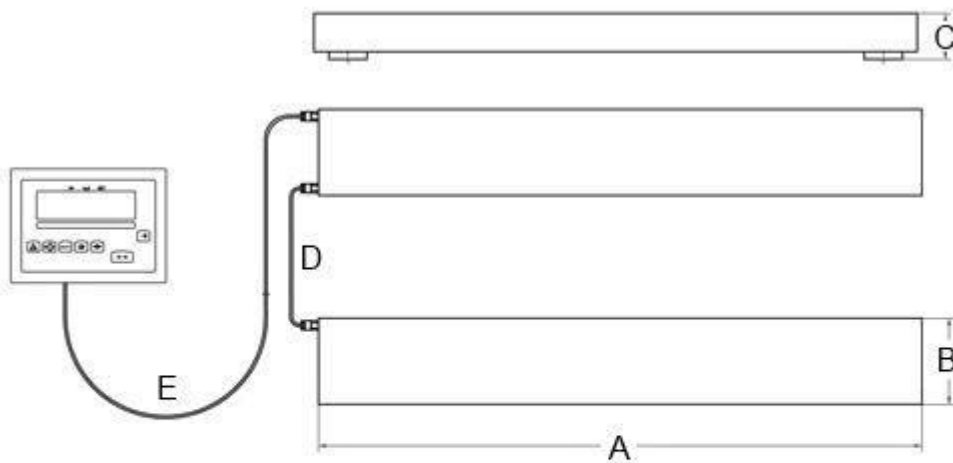

Kalibratie	Volgens klasse M III (wordt gekalibreerd geleverd)
Tarra	Meervoudige tarra over het gehele weegbereik
Uitvoertijd	<4 s
Display	LED met 20 mm cijferhoogte
Weegeenheden	kg / st. / lb
Interface	Optioneel bi-directionele RS-232, USB, LAN Interface beschrijving zoals analoge uitgang 4-20 mA, 0-10 V, OC
Bedrijfstemperatuur	-10 ... +40 °C

Bescherming

Cellen IP68 / beeldscherm IP65

Stroomvoorziening

~230V, 50Hz, 8VA (Schuko)

Mod.	A	B	C	D	E
1	1260	120	75	4000	3000
2	1260	232	150	4000	3000

Als andere afmetingen, kabel lengtes, of schroefgaten nodig zijn, kunnen wij deze ook realiseren bij onze geijkte weegbalken. Praat er over met ons.