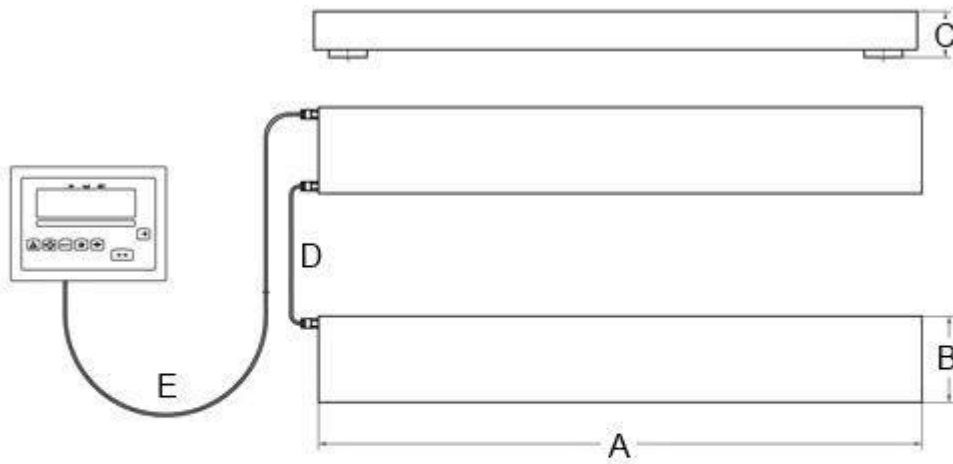

Kalibratie	Volgens klasse M III (wordt gekalibreerd geleverd)
Tarra	Meervoudige tarra over het gehele weegbereik
Uitvoertijd	<4 s
Display	LED met 20 mm cijferhoogte
Weegeenheden	kg / st. / lb
Interface	Optioneel bi-directionele RS-232, USB, LAN Interface beschrijving zoals analoge uitgang 4-20 mA, 0-10 V, OC
Bedrijfstemperatuur	-10 ... +40 °C

Bescherming

Cellen IP68 / beeldscherm IP65

Stroomvoorziening

~230V, 50Hz, 8VA (Schuko)

Mod.	A	B	C	D	E
1	1260	120	75	4000	3000
2	1260	232	150	4000	3000

Als andere afmetingen, kabel lengtes, of schroefgaten nodig zijn, kunnen wij deze ook realiseren bij onze geijkte weegbalken. Praat er over met ons.