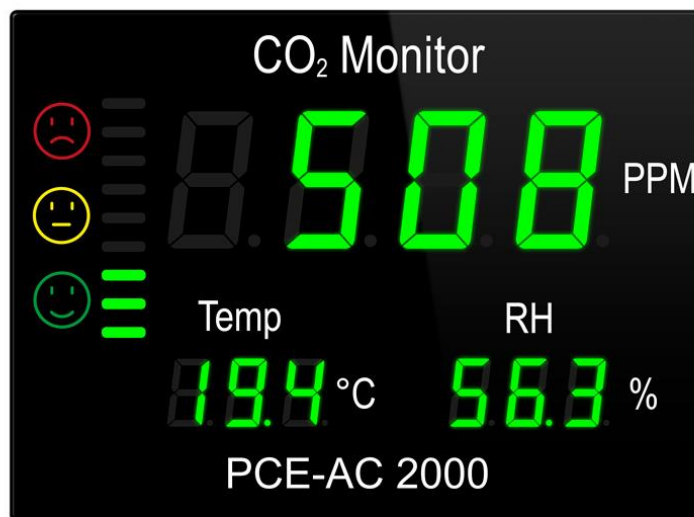

CO2 meter PCE-AC 2000

CO2-meetapparaat als groot display / met staafdiagram / onderhoudsvrije CO2-sensor / aanvullend met temperatuur- en vochtigheidsweergave / meetbereik tot 9999 ppm voor bijv. trainingsruimten, openbare voorzieningen

De innovatief ontworpen CO2-meter is een groot display voor het bewaken van de binnenluchtkwaliteit. Dit CO2-meetapparaat wordt specifiek gebruikt om de binnenluchtkwaliteit in grote ruimtes te bewaken. Dit zijn bijvoorbeeld vergaderruimtes of openbare ruimtes zoals klaslokalen en kleuterscholen. Door het grote formaat van 388 x 288 x 43 mm is de CO2 meter ook van grote afstand af te lezen. Met de muurbeugel voor de CO2-indicator kan het grote display aan iedere gewenste wand worden gemonteerd.

De voor de meting ingebouwde NDIR CO2-sensor heeft een meetbereik van 9999 ppm. Naast het hoge meetbereik van de ingebouwde NDIR CO2 sensor is het bijzondere aan de CO2 meter dat de CO2 sensor geen onderhoud nodig heeft. Het CO2-meetapparaat heeft aanvullend een temperatuur- en vochtigheidssensor geïntegreerd om de klimatologische omstandigheden te bewaken.

Het CO2-meetapparaat is voorzien van een staafdiagram waarmee het gemeten CO2-gehalte grafisch kan worden weergegeven. Het staafdiagram op de CO2-indicator is onderverdeeld in de kleuren groen, geel en rood, die oplichten bij vaste meetwaarden afhankelijk van het CO2-gehalte. Dit maakt het gemakkelijker om de kooldioxide in de ruimte te beoordelen, zodat indien nodig ventilatiemaatregelen kunnen worden genomen. Om u te wijzen op een te hoge CO2-concentratie heeft de CO2-meter een instelbaar akoestisch alarm, dat vanuit onze fabriek is ingesteld op een CO2-concentratie van 1200 ppm.