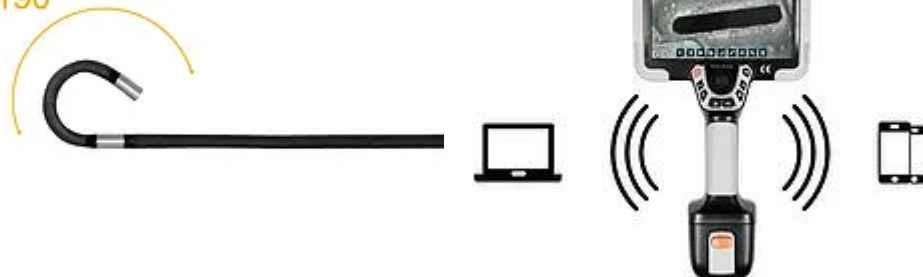

190°

Ergonomisches Design

Einfach und tragbar

Akku-Modul

Schnittstelle