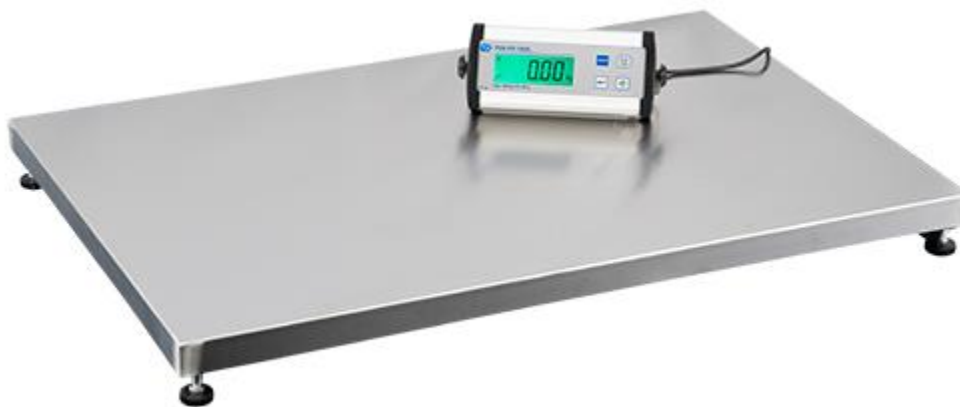

Pakketweegschaal PCE-PS XL serie

grote multifunctionele platformweegschaal (tot max. 150 kg), resolutie vanaf 20 g, voeding d.m.v. accu, weegplaat van 600 x 900 mm, cijfers van 25 mm, achtergrondverlichting

Goedkope, grote platformweegschaal voor dagelijks gebruik. De afmetingen van de platformweegschaal zijn 600 x 900 x 80 mm. De platformweegschaal is in twee versies met weegbereiken van 75 kg en 150 kg beschikbaar. Dankzij zijn platte bouw wordt deze platformweegschaal vaak gebruikt als tafelweegschaal met een grote weegplaat. De resolutie is 20 g voor het model van 75 kg en 50 g voor die van 150 kg. Het beeldscherm is d.m.v. een kabel van 1 m lengte op de weegplaat aangesloten. De weegwaarden worden met 25 mm grote cijfers op het beeldscherm getoond, dat over achtergrondverlichting beschikt. De RS-232 interface maakt communicatie tussen de platformweegschaal en een computer of printer mogelijk. Het zeer geringe gewicht van de platformweegschaal zelf, en de mogelijkheid om deze via netstroom of een accu te voeden, staan een zeer flexibel gebruik van de apparatuur toe. U kunt de weegschaal ook gemakkelijk met u meenemen, en hem zo op vele plaatsen mobiel monteren.

- Gemakkelijk te bedienen
- LCD-beeldscherm met 25 mm hoge cijfers
- Grootte van het platform: 600 x 900 mm
- ISO-certificaat is optioneel verkrijgbaar
- HOLD functie
- RS-232 poort
- Optioneel softwarepakket
- Hoogte van slechts 80 mm (met ingeschroefde pootjes)
- Korte reactietijd
- Platform van roestvrij staal