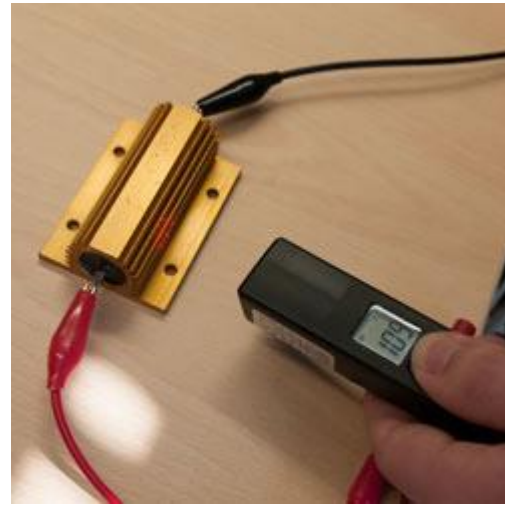

Leveromvang

- 1 x thermometer PCE-670
- 1 x 1,5 V AA batterij
- 1 x handleiding