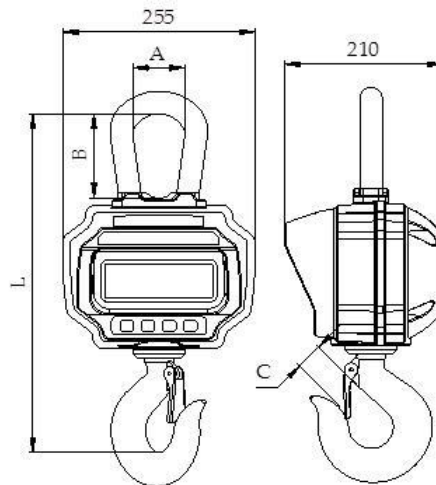

Model	A	B	C	L	Gewicht
PCE-CS 3000N	68 mm	112mm	33mm	420mm	ca. 11kg
PCE-CS 5000N	68 mm	112mm	36mm	450mm	ca. 12,5

Technische specificaties van de Kraanweegschaal

Model	Weegbereik	Resolutie	Meetonzekerheid
PCE-CS 3000N	3.000kg / 3t	0,5 kg	± 2 kg
PCE-CS 5000N	5.000kg / 5t	1 kg	± 5 kg
Tarrabereik	Over het volle meetbereik		
Opstarttijd	5 sec.		
Weegeenheden	kg / lb		
Behuizing	Aluminium		
Beeldscherm / Cijferhoogte	LED rood / 35mm		
Bedrijfstemperatuur	- 10 °C ... + 40 °C		
Stroomvoorziening	6 V - 4 Ah accu intern / BAT-6V-4,5Ah		
Levensduur batterij	Tot 200 uur		

Omvang van de levering

1 x Kraanweegschaal, 1 x accu (intern ingebouwd), 1 x oplader, 1 x afstandsbediening en handleiding