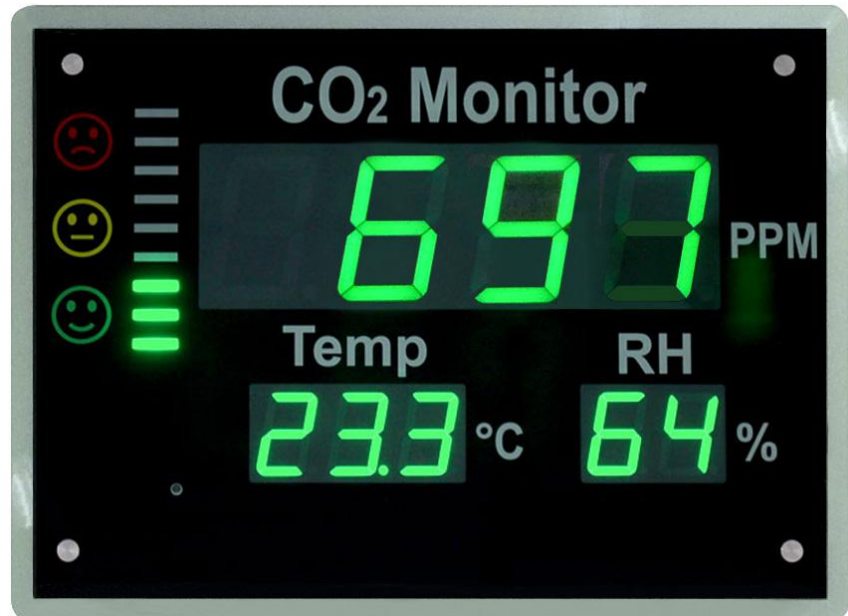

AirCO₂ntrol VISION

CO₂-Messgerät

- Großes Display
- Messbereich: 0...3000ppm
- Inkl. Miefampel-LEDs
- Zeigt Temperatur, relative Feuchte und CO₂

Anwendungsbereiche

Ideal zur Überwachung der CO₂-Konzentration in Gebäuden in denen sich Personen aufhalten. Formschönes Design für die Wandmontage. Die 9 LEDs(Smiley-Anzeige) lassen jederzeit einen schnellen Schluss über die CO₂-Belastung in Räumen zu.

- Schulen und Universitäten
- Krankenhäuser
- Büros
- Fabriken
- Öffentliche Einrichtungen aller Art

Technische Daten

	CO ₂ -Messgerät
CO₂	
Messbereich	0..3000 ppm
Auflösung	1 ppm(0-1000 ppm); 10 ppm(>3000 ppm)
Genauigkeit	± 75 ppm oder 5%, der größere Wert gilt
Anzeige	7 Segment LCD(2-zeilig)
Temperatur:	0..50°C
Relative Feuchte:	20..90%
Gehäuse	Glasfront mit rückseitigem Stahlgehäuse
Abmessungen	570 x 420 x 50 mm
Gewicht	6000 g
Spannungsvers.	19 VDC oder ext. Netzteil 100-240VAC 50/60Hz
Bestellnummer	5020-0109