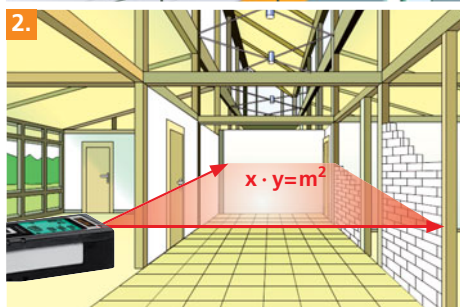

### Laser-Entfernungsmesser – mit neuer Technologie noch schneller punktgenau messen

Rev. 02.112

**Punktgenaues Messen mit Laserlicht** zur exakten Ermittlung von Längen

1. Einfache Höhenmessung mit zweifacher **Pythagoras-Messfunktion** zum automatischen Ermitteln der Höhe
2. + 3. Die **Flächen- und Volumenfunktion** erlaubt das Erfassen von Raumgrößen z. B. zur Kalkulation von Materialmengen

- Einsteckbarer Pin für Messungen aus der Ecke
- Beleuchtetes LC-Display
- 1/4" Stativanschluss