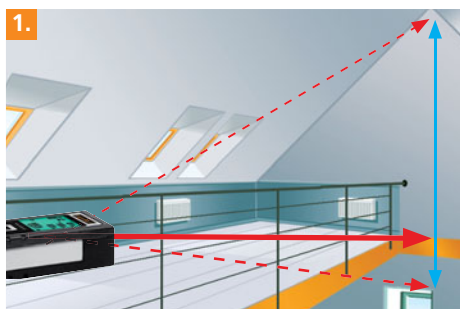

### Laser-Entfernungsmesser – mit neuer Technologie noch schneller punktgenau messen

Rev. 02.112

**Punktgenaues Messen mit Laserlicht** zur exakten Ermittlung von Längen

1. Einfache Höhenmessung mit zweifacher **Pythagoras-Messfunktion** zum automatischen Ermitteln der Höhe
2. + 3. Die **Flächen- und Volumenfunktion** erlaubt das Erfassen von Raumgrößen z. B. zur Kalkulation von Materialmengen

– Einfaches Bestimmen des Raumumfangs mit der **Additions- und Subtraktionsfunktion**.

– **Hohe Messgenauigkeit** bis 60 m:  $\pm 1,5$  mm

– **Messbereich innen: 0,05 m bis 60 m.**

– **4 Messebenen umschaltbar:**

vorne, Stativ, hinten und Pin

– **Min-/Max-Funktion** zur Bestimmung von diagonalen, waagerechten und senkrechten Strecken

– **Referenzmodus** zum einfachen Übertragen von Längen

**Zusätzliche Ausstattung:**

- Einsteckbarer Pin für Messungen aus der Ecke
- Beleuchtetes LC-Display
- 1/4" Stativanschluss