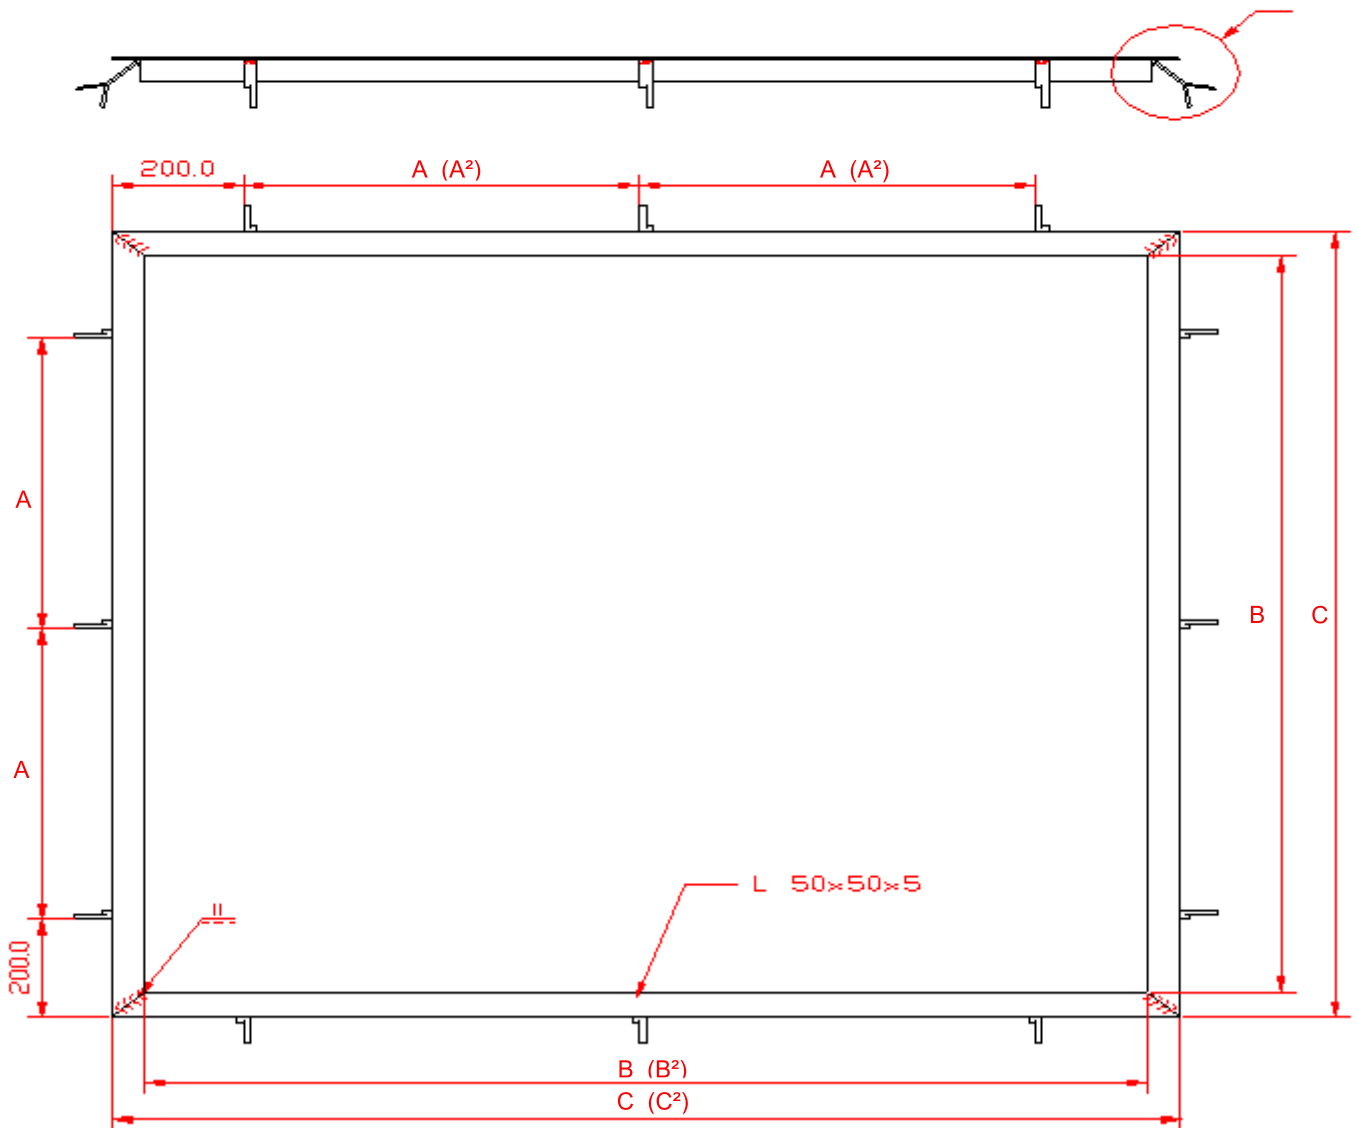

Rahmen für die Bodeneinbauwaage der PCE-TP..F Serie

Plattformgröße	A	B	C
1000 x 1000 mm	350 mm	1020 mm	1120 mm
1250 x 1250 mm	475 mm	1270 mm	1370 mm
1500 x 1500 mm	600 mm	1520 mm	1620 mm

800 x 800 mm	225 mm	820 mm	920 mm
1500 x 2000 mm	725 mm	1520 mm	1620 mm
	A ² 800 mm	B ² 2020 mm	C ² 2120 mm