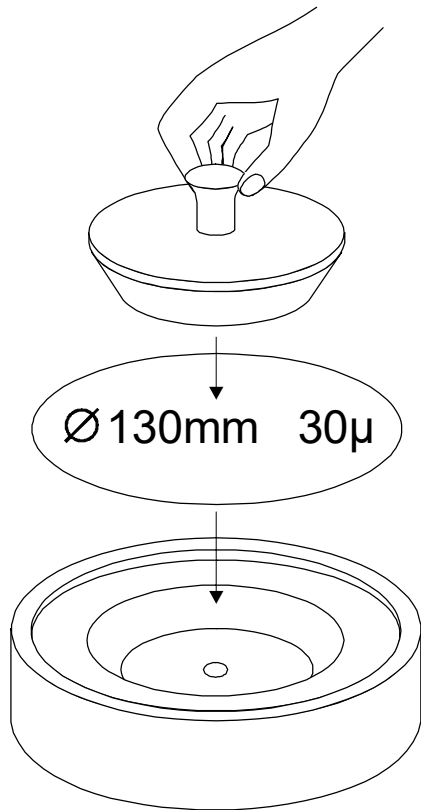

# Folienpresse Handhabung

Stempel

Ø 130mm 30µ

Alufolie

Matrize

Edelstahl - Trocknungsschale

Alufolie

Ø 130mm 10µ

Matrize