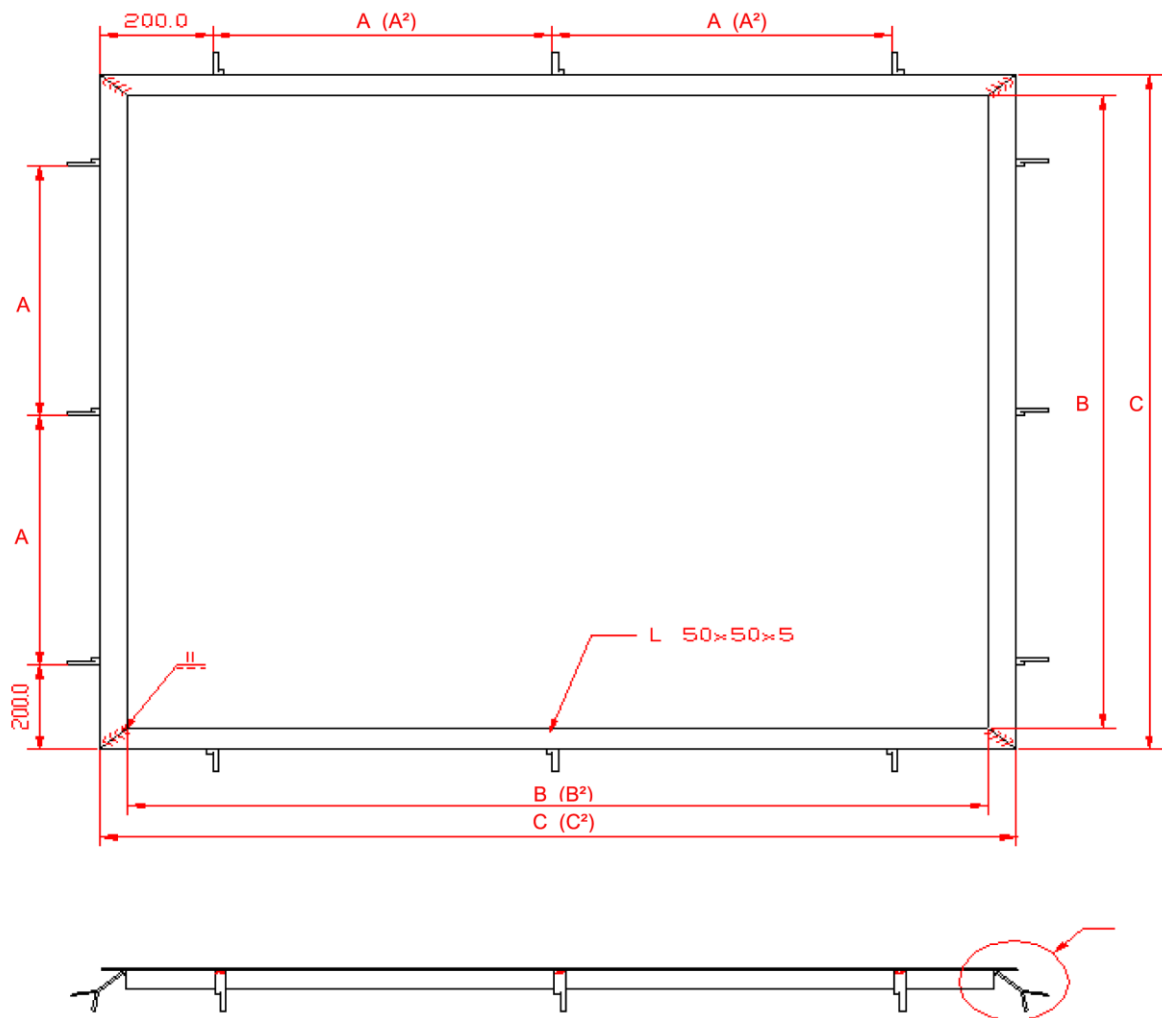

Bodeneinbauwaage PCE-SD ... F Serie

Plattformgröße	A	B	C
1250 x 1250	475	1270	1370
1500 x 1500	600	1520	1620
1500 x 2000	725	1520	1620

A² - 800 mm
 B² - 2020 mm
 C² - 2120 mm