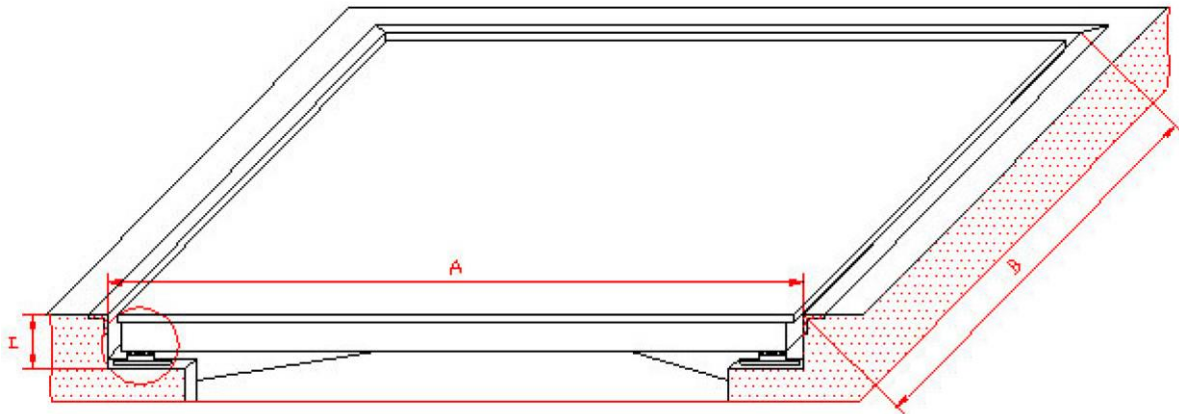

Bodeneinbauwaage PCE-SD ... F Serie

Waagentyp	Plattformgröße (in mm)	Fundamentgröße (AxBxH mm)
PCE-SD 1500F	1250 x 1250	1270 x 1270 x 128
PCE-SD 3000F	1500 x 1500	1520 x 1520 x 128
PCE-SD 6000F	1500 x 2000	1520 x 2020 x 128

1. Unterlegeplatte
2. Obere Fixierplatte
3. Verschraubung der beiden Platten M8 x 16
4. Fixierschrauben M10