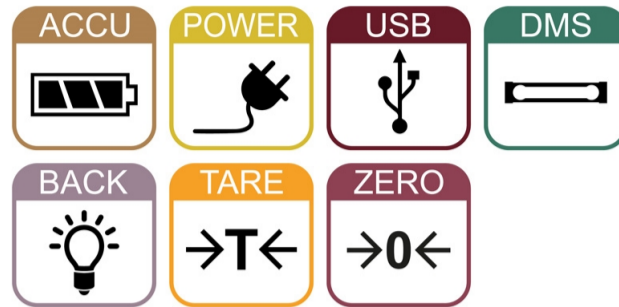

Plattformwaage PCE-MS PC60-1-30x40-M-DE

Eichfähige / Plattformwaage / Max. Kapazität 60 kg / Eichwert: 20 g / inkl. Eichung (Konformitätsbewertung)

Die Plattformwaage ist hervorragend als mobile Waage für eichpflichtige Anwendungen geeignet. Sie wird für die größtmögliche geografische Zone um den für die Plattformwaage vorgesehenen Einsatzort konformitätsbewertet. Diese Konformitätsbewertung ersetzt die erste Eichung und stellt die Einhaltung der strengen Eichfehlergrenzen innerhalb dieser Zone sicher.

Für den bequemen Transport hat die Plattformwaage einen Tragegriff und unterhalb der Wiegeplatte ist ein Fach angeordnet, in dem das Spiralkabel verstaut werden kann. Das 90 cm lange Spiralkabel kann auf bis zu 2,5 m gezogen werden. Die pulverbeschichtete Wiegefläche hat Abmessungen von 30 x 40 cm und ist für den sicheren Transport mit dem Grundrahmen fest verbunden.

Die Plattformwaage hat eine invertierte Anzeige mit einer Ziffernhöhe von 28 mm wodurch die Werte auch aus größerer Entfernung gut abgelesen werden können. Ein im Display verbauter Akku sorgt für eine Nutzungsdauer im Dauerbetrieb von bis zu 25 Stunden. Über das im Lieferumfang enthaltene Netzteil kann die Plattformwaage genutzt werden, während parallel dazu der Akku geladen wird.

Technische Daten

Waagentyp	Einbereichwaage
Wägebereich [Max]	60 kg
Auflösung [d]	20 g
Wiegeeinheit	kg
Eichwert [e]	20 g
Eichklasse [e]	M III
Mindestlast [Min]	400 g
Tarierbereich	Mehrfach tara über den gesamten Wägebereich automatische und manuelle Tara lösung möglich
Wägeplatte [BxT]	300 x 400 mm
Schnittstelle	USB-B Bidirektional
Display	LCD, weiß auf schwarz
Zifferngröße [BxH]	15 x 28 mm
Stromversorgung	interner Bleiakku 6 V / 4,5 Ah / 101 x 70 x 50 mm / 820 g externes Netzteil 7,8 V / 1,2 A Wechselstrom / 110 V - 230 V
Akku-Betriebsdauer	bis zu 25 Stunden (Dauerbetrieb)
Akkuschonmodus	Ja nach 30 Sekunden ohne Benutzung (deaktivierbar)
Wiegezelle	100 kg / IP 65
Betriebstemperatur	-10 ... +40 °C
Gewicht	7,2 kg