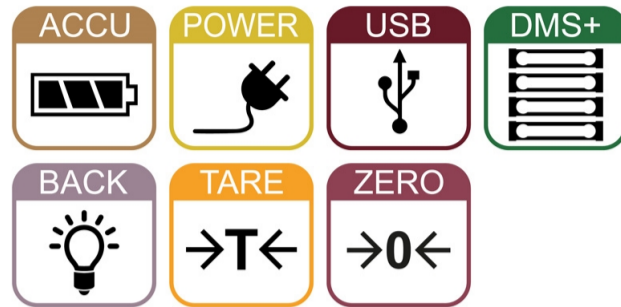

Plattformwaage PCE-MS AC1,5T-1-100x200-M

Plattformwaage / Max. Kapazität 1500 kg / Eichwert: 0,5 kg / inkl. Eichung (Konformitätsbewertung)

Die Plattformwaage mit den Abmessungen 1 x 2 m wurde für die Tierverwiegung mit einem zusätzlichen Käfigaufbau versehen. Durch die Öffnungsmöglichkeit des Käfigs an beiden Seiten kann die geeichte Plattformwaage auch als Durchgangswaage verwendet werden.

Ein Bügelrahmen verbindet die beiden Seitenteile des Käfigs so, dass eine Durchgangshöhe von 1,8 m erreicht wird. Die Plattformwaage ist aus pulverbeschichtetem Stahl und mit vier IP68 geschützten Edelstahlwiegezellen ausgestattet. Die Tritthöhe auf die rutschhemmende geriffelte Wiegefläche beträgt nur 10 cm.

Betrieben wird die Plattformwaage über einen intern verbauten Akku, der eine Betriebsdauer von bis zu 25 Stunden erlaubt. Im Akkubetrieb gibt es dank der direkten Montage der Anzeigeeinheit am Käfig der Waage keine Stolperfallen durch Kabel. Mit einer Ziffernhöhe von 28 mm können die angezeigten Wiegewerte auch aus größerer Entfernung gut abgelesen werden. Bei unruhigen Tieren kann die Plattformwaage über die Tierwiegefunktion die Bewegungen des Tieres ausfiltern. Die USB-Schnittstelle ermöglicht die direkte Übergabe der Wiegewerte an einen PC.