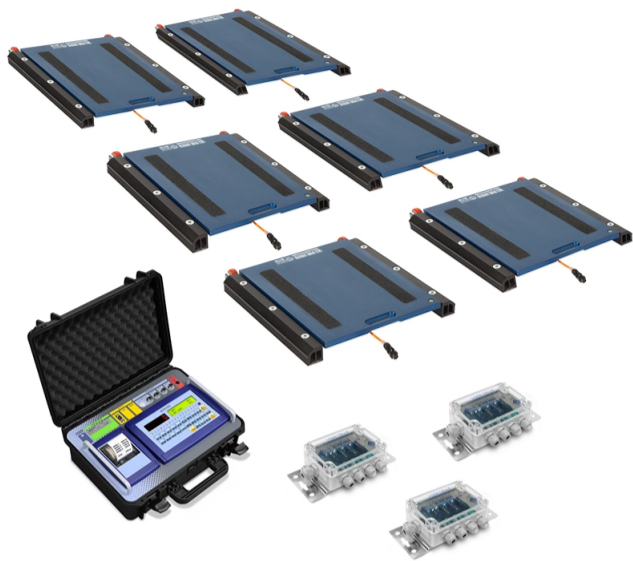

# LKW Waage PCE-WWSC10T-S6

## **mobile SOLAS Waage, Maximallast bis zu 60 t, 6 Plattformen, Gesamtgewichtberechnung, Display mit Drucker, inkl. Eichung**

Vorzugsweise wird diese SOLAS Waage in der Fahrzeugverwiegung eingesetzt, jedoch ist es für jede Art von statischer Verwiegung ausgelegt. Die SOLAS Waage besteht aus 6 Plattformen und einem Display. Das Display ist in einem mobilen Tragekoffer inkl. Drucker verbaut und ermöglicht einen sehr flexiblen Einsatz. Die Plattformen der SOLAS Waage sind aus robustem Aluminium und wiegen pro Platte ca. 18 kg. Diese Plattformen sind unter sechs Auflagepunkte zu legen und mit dem Display zu verbinden. Die Verbindung der Plattformen und dem Display erfolgt über 10 m lange Kabel. Dann kann die SOLAS Waage mit der Wiegung beginnen. Dabei ist die SOLAS Waage in der Lage das Gewicht der einzelnen Kanäle und das Gesamtgewicht darzustellen.

Diese Informationen können dann ausgedruckt oder an einen PC über die RS232 Schnittstelle übergeben werden. Optional gibt es noch die Möglichkeit die Wiegedaten auf einem USB Stick zu speichern. Weitere interessante Funktionen der SOLAS Waage sind: Brutto / Netto Wiegung, Hand TARA Eingaben und eine Summierfunktion z.B. Fahrzeug mit Anhänger.

- ▶ SOLAS Waage für mobile Einsätze
- ▶ 6 Plattformen für 6 Auflagepunkte
- ▶ Plattformgröße 500 x 400 x 58
- ▶ Display im Tragekoffer /Akkubetrieb
- ▶ Ziffernhöhe der SOLAS Waage 25 mm
- ▶ Display inkl. Drucker
- ▶ Datum / Uhrzeit einstellbar
- ▶ Summierfunktion für Anhänger
- ▶ TARA Eingabe möglich
- ▶ Brutto / Netto Wiegung